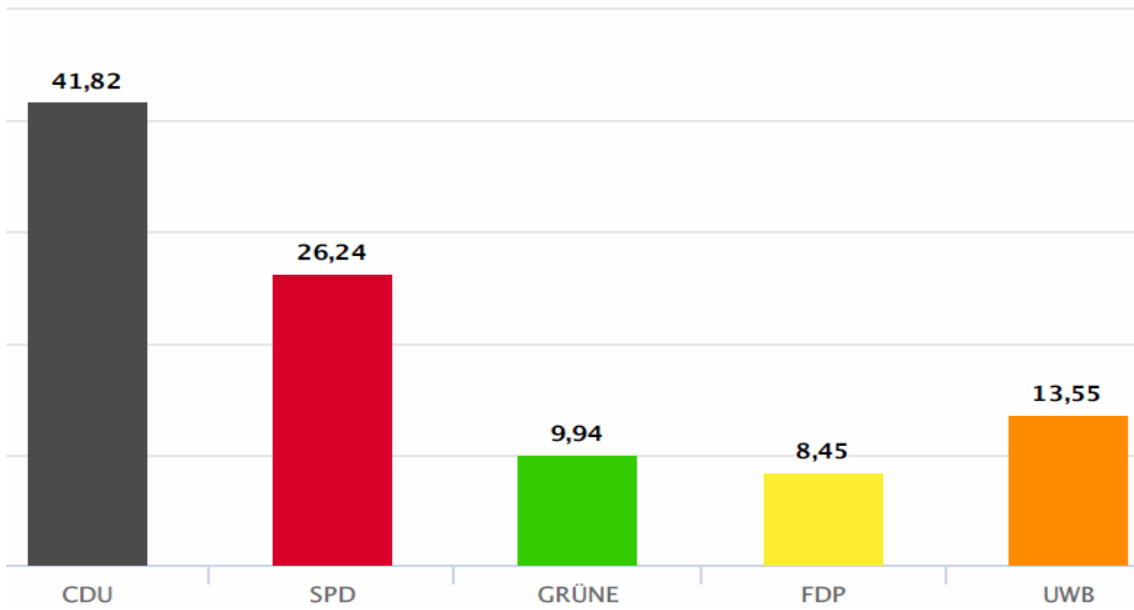

Orgelstadt Borgentreich – Gesamtergebnis

Ratswahl 13.09.2020