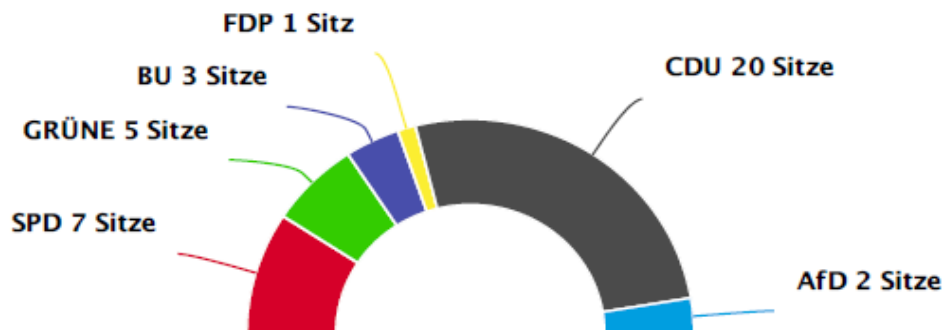

Hansestadt Warburg – Gesamtergebnis – Sitzverteilung

Ratswahl 13.09.2020