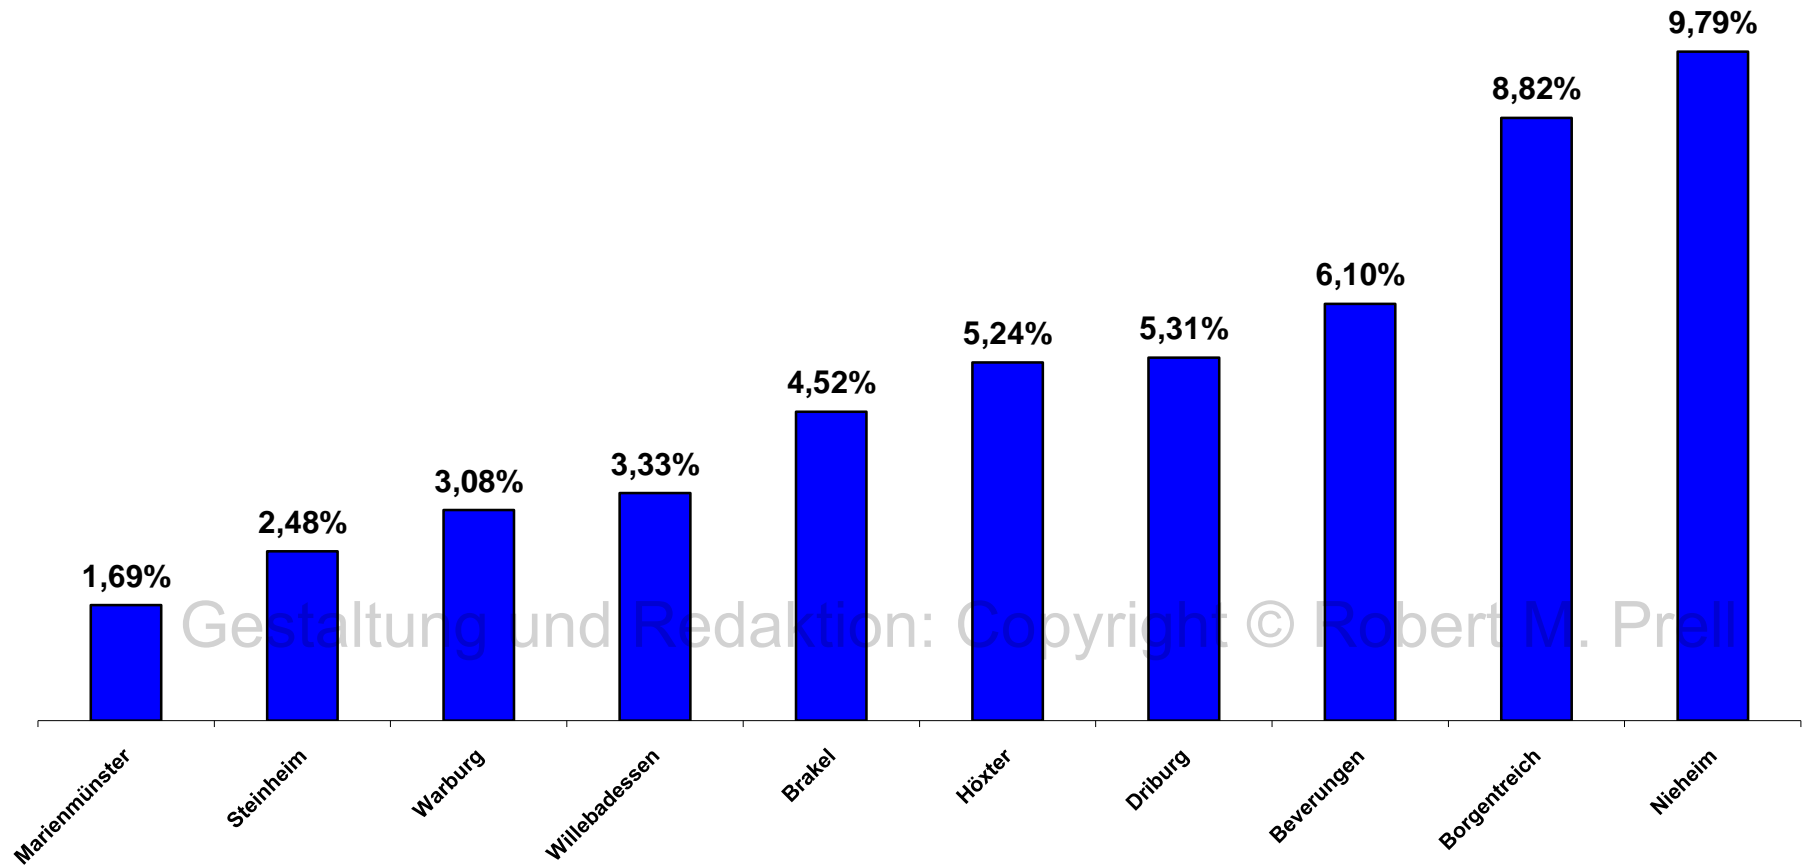

FDP: Kommunalwahl 2020 Kreis Höxter (Kreistagswahl)

Gestaltung und Redaktion: Copyright © Robert M. Prell