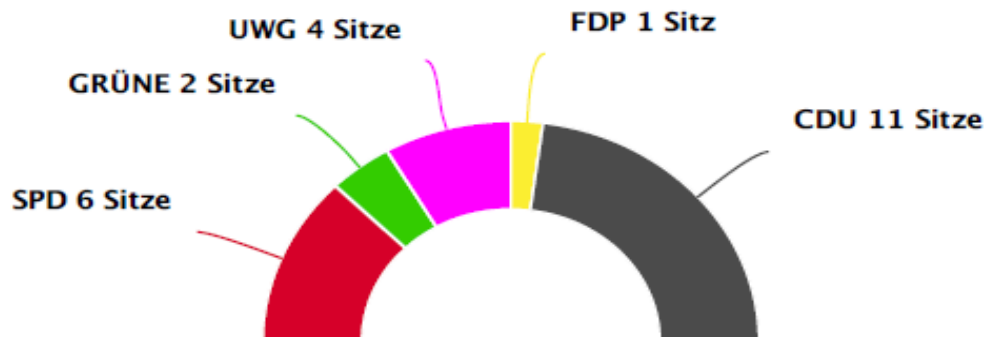

Stadt Nieheim – Gesamtergebnis – Sitzverteilung

Wahl des Rates der Stadt Nieheim 13.09.2020