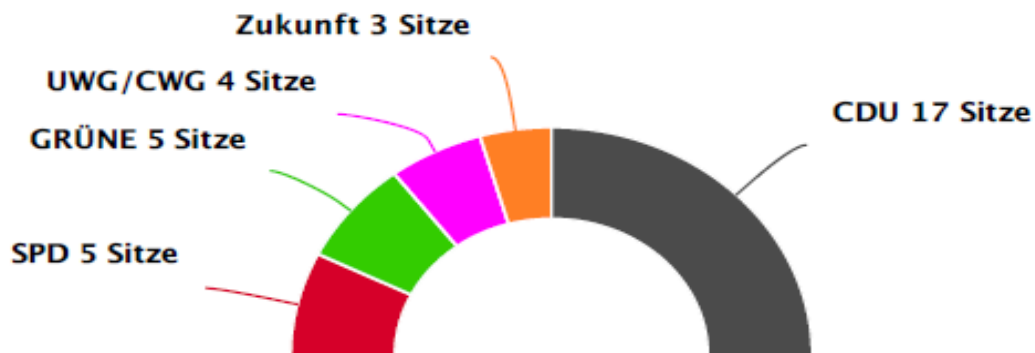

Stadt Brakel – Gesamtergebnis – Sitzverteilung

Wahl zum Rat der Stadt Brakel 13.09.2020