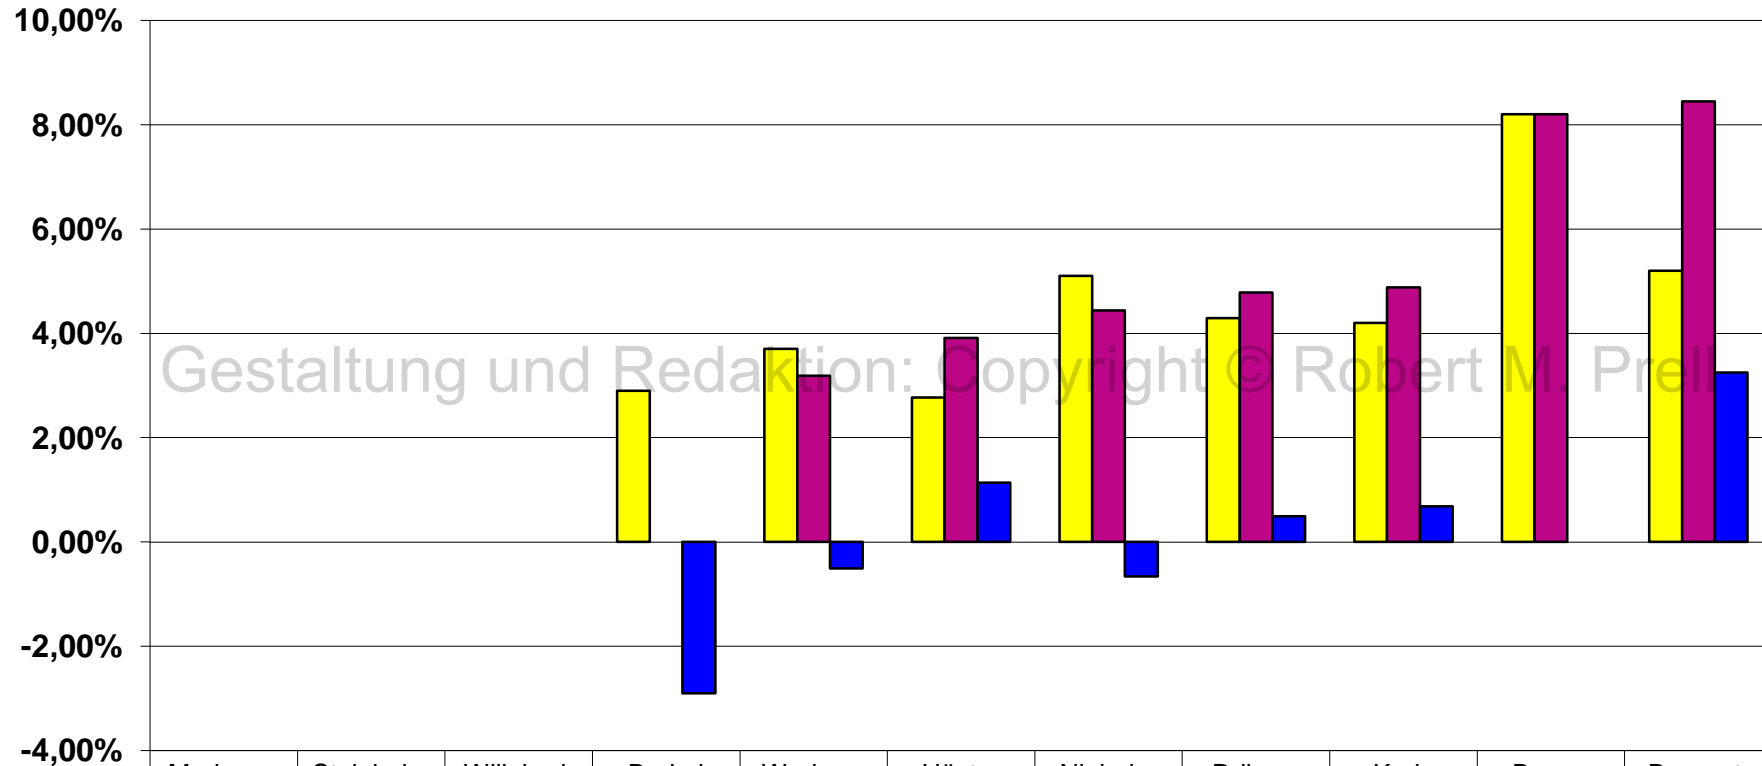

FDP: Kommunalwahl 2020 Kreis Höxter (Gemeindewahlen/Differenz)

Gestaltung und Redaktion: Copyright © Robert M. Prell

	Marienm.	Steinheim	Willebad.	Brakel	Warburg	Höxter	Nieheim	Driburg	Kreis	Bever.	Borgent.
2014	0,00%	0,00%	0,00%	2,90%	3,70%	2,77%	5,10%	4,29%	4,20%	8,20%	5,20%
2020	0,00%	0,00%	0,00%	0,00%	3,19%	3,91%	4,44%	4,78%	4,88%	8,20%	8,45%
Differenz	0,00%	0,00%	0,00%	-2,90%	-0,51%	1,14%	-0,66%	0,49%	0,68%	0,00%	3,25%