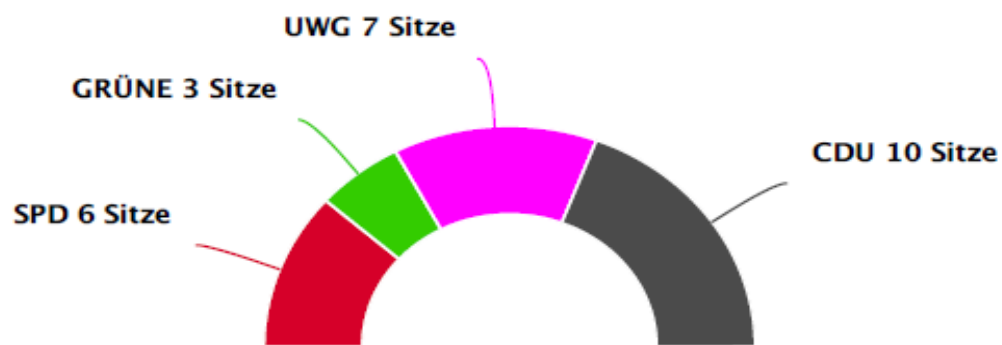

Stadt Steinheim – Gesamtergebnis – Sitzverteilung

Wahl des Rates der Stadt Steinheim 13.09.2020