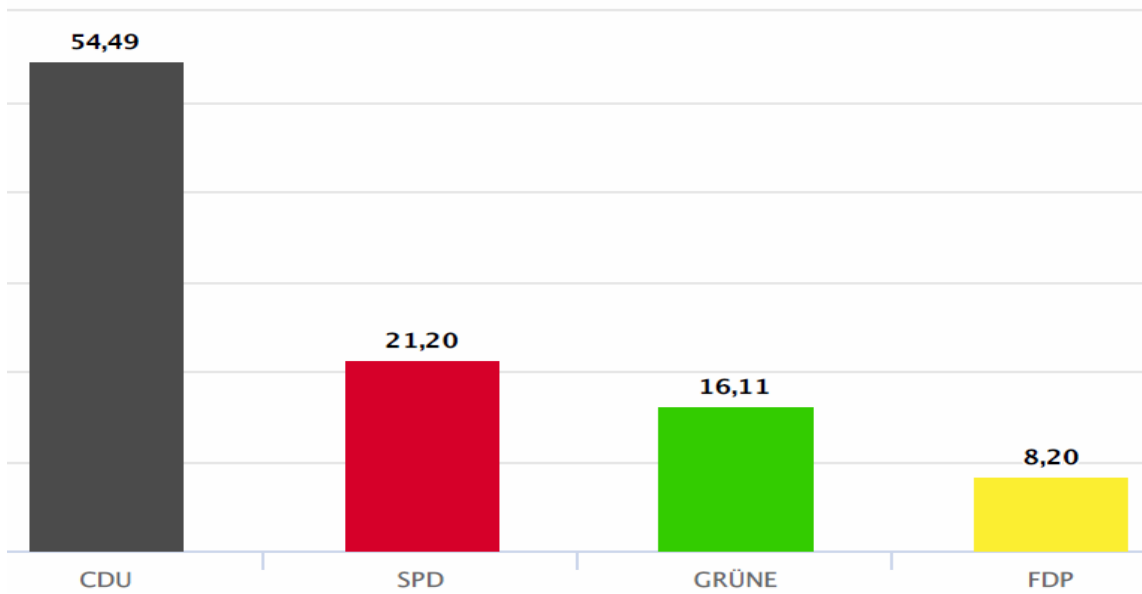

Stadt Beverungen – Gesamtergebnis

Ratswahl 13.09.2020

Stadt Beverungen – Gesamtergebnis – Sitzverteilung

Ratswahl 13.09.2020