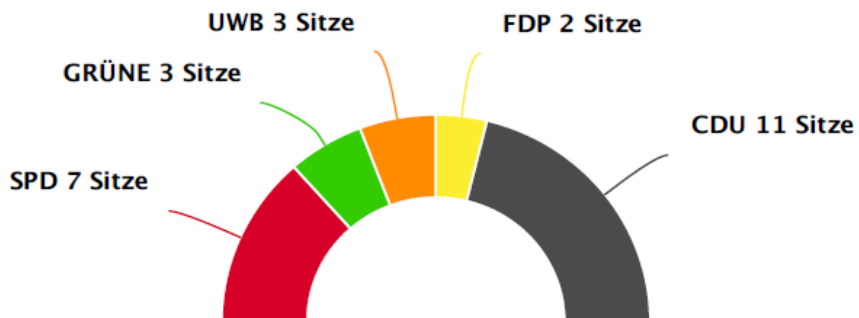

Orgelstadt Borgentreich – Gesamtergebnis – Sitzverteilung

Ratswahl 13.09.2020