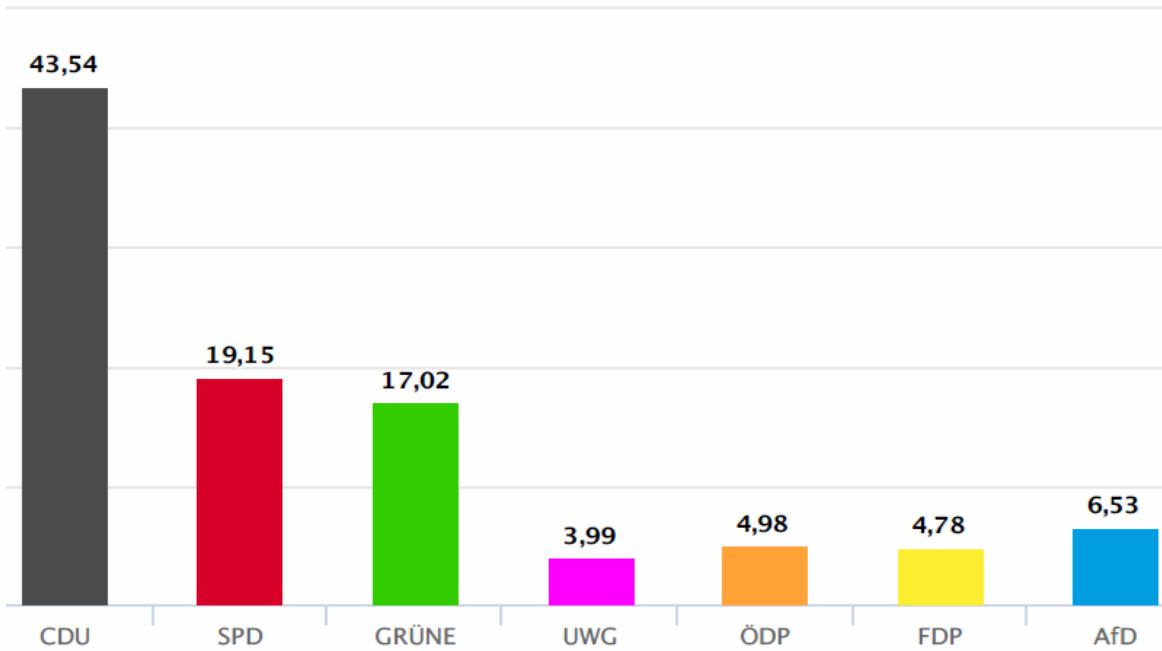

# Kreis Höxter – Gesamtergebnis

Kreistagswahl 13.09.2020

## Kreis Höxter – Gesamtergebnis – Sitzverteilung

Kreistagswahl 13.09.2020

## Stadt Bad Driburg – Gesamtergebnis

Ratswahl 13.09.2020