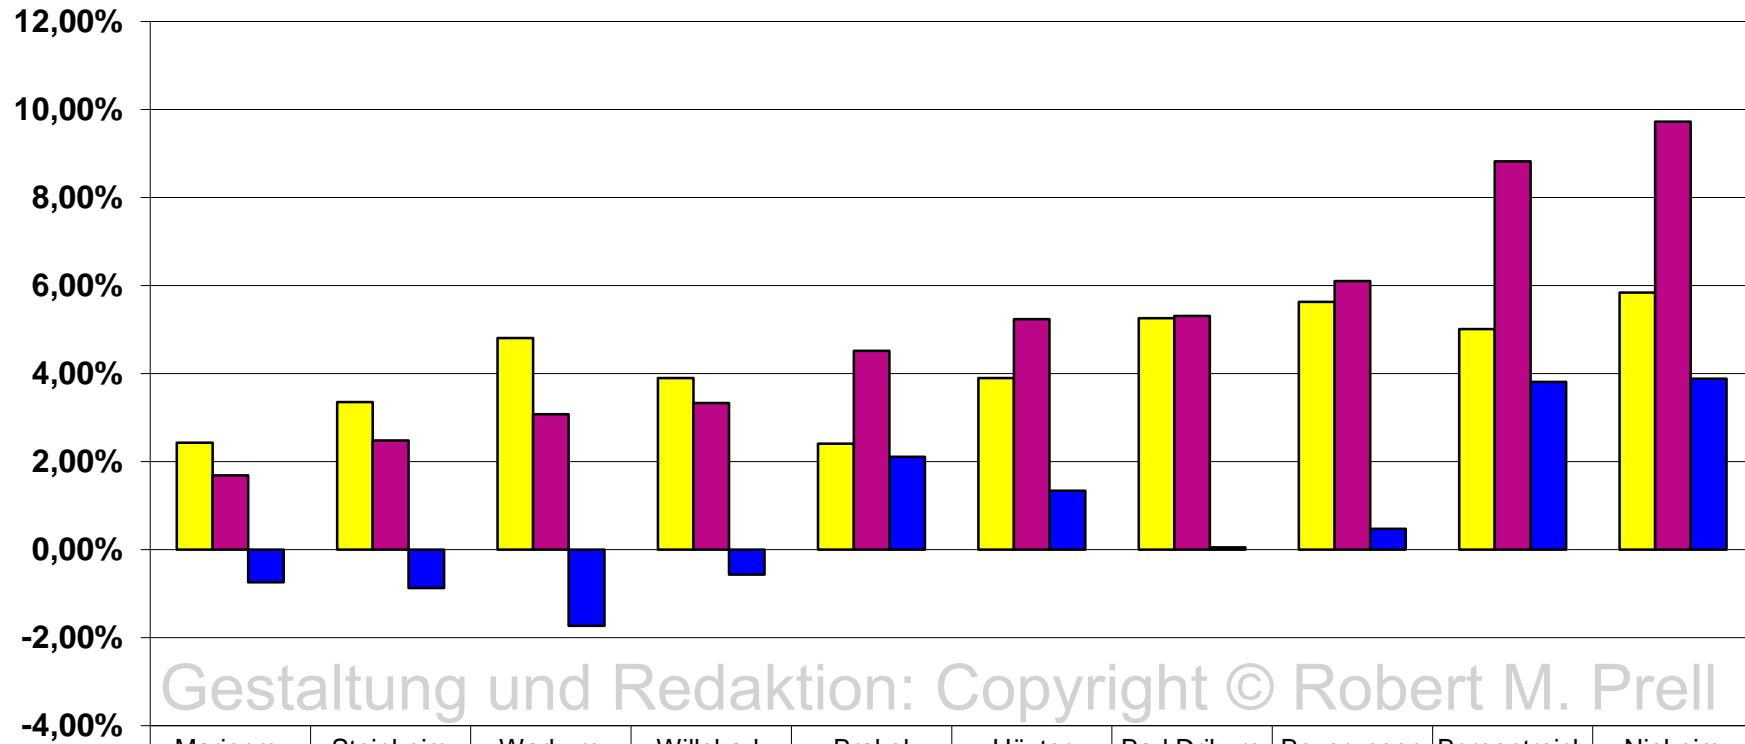

FDP: Kommunalwahl 2020 Kreis Höxter (Kreistagswahl/Differenz)

Gestaltung und Redaktion: Copyright © Robert M. Prell

	Marienm.	Steinheim	Warburg	Willebad.	Brakel	Höxter	Bad Driburg	Beverungen	Borgentreich	Nieheim
■ 2014	2,43%	3,35%	4,81%	3,90%	2,41%	3,90%	5,26%	5,63%	5,01%	5,84%
■ 2020	1,69%	2,48%	3,08%	3,33%	4,52%	5,24%	5,31%	6,10%	8,82%	9,72%
■ Differenz	-0,74%	-0,87%	-1,73%	-0,57%	2,11%	1,34%	0,05%	0,47%	3,81%	3,88%