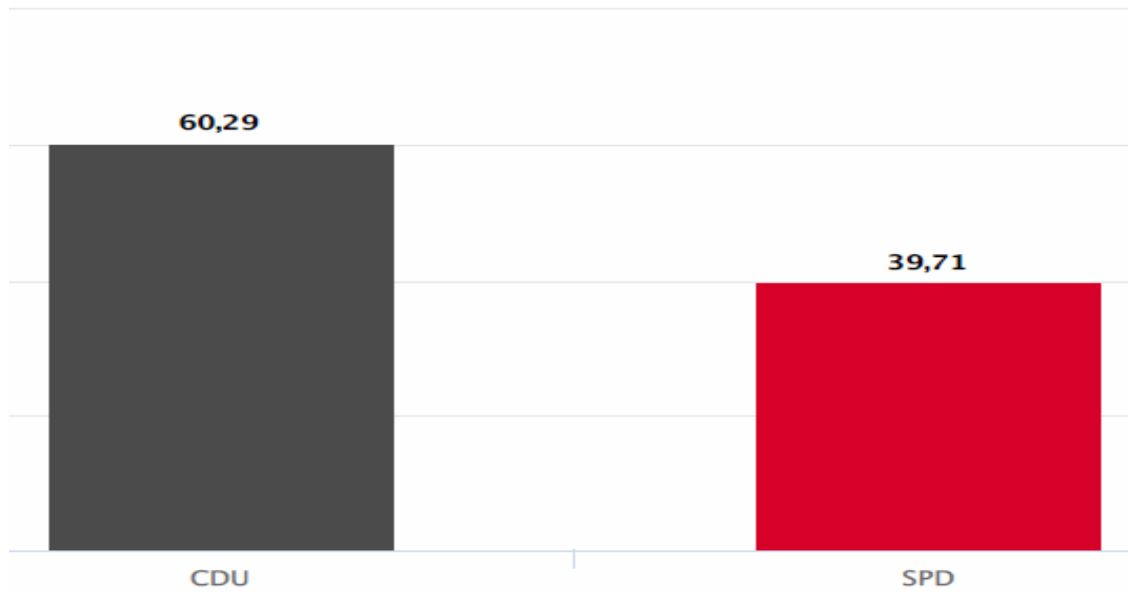

Stadt Willebadessen – Gesamtergebnis

Ratswahl 13.09.2020