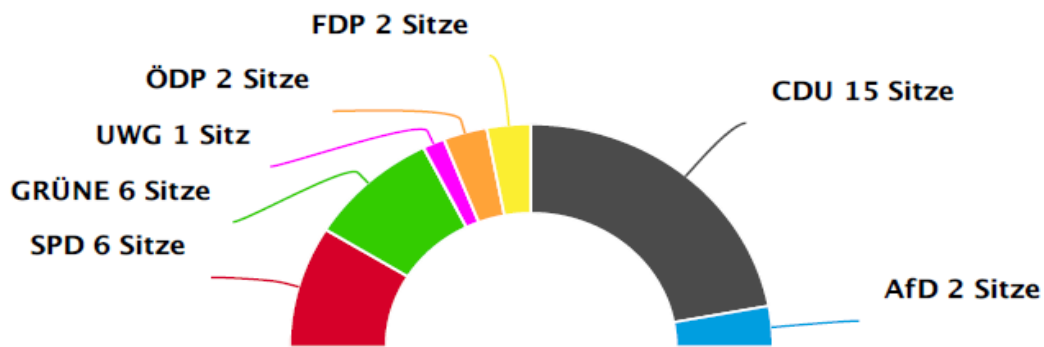

Stadt Bad Driburg – Gesamtergebnis – Sitzverteilung

Ratswahl 13.09.2020