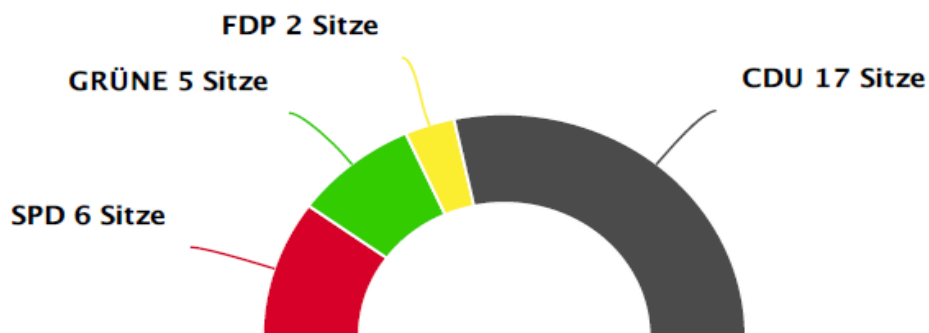

Stadt Beverungen – Gesamtergebnis

Ratswahl 13.09.2020

Stadt Beverungen – Gesamtergebnis – Sitzverteilung

Ratswahl 13.09.2020