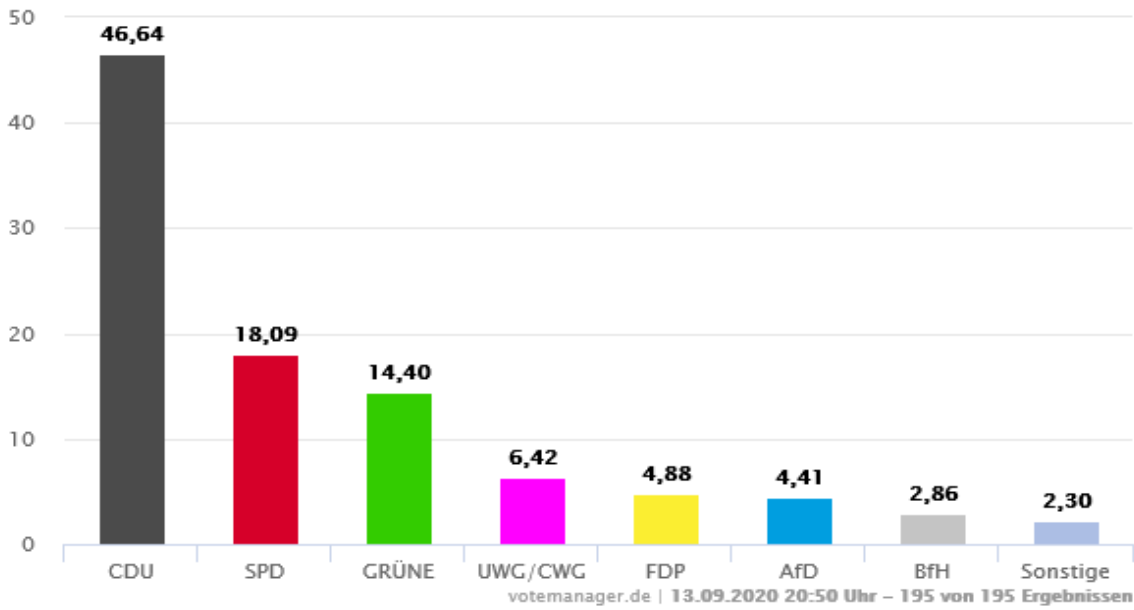

# FDP: Kommunalwahl 2020 Kreis Höxter (Gemeindewahlen/Differenz)

Gestaltung und Redaktion: Copyright © Robert M. Prell

	Marienm.	Steinheim	Willebad.	Brakel	Warburg	Höxter	Nieheim	Driburg	Kreis	Bever.	Borgent.
2014	0,00%	0,00%	0,00%	2,90%	3,70%	2,77%	5,10%	4,29%	4,20%	8,20%	5,20%
2020	0,00%	0,00%	0,00%	0,00%	3,19%	3,91%	4,44%	4,78%	4,88%	8,20%	8,45%
Differenz	0,00%	0,00%	0,00%	-2,90%	-0,51%	1,14%	-0,66%	0,49%	0,68%	0,00%	3,25%

# Kreis Höxter – Gesamtergebnis

Kreistagswahl 13.09.2020

## Kreis Höxter – Gesamtergebnis – Sitzverteilung

Kreistagswahl 13.09.2020