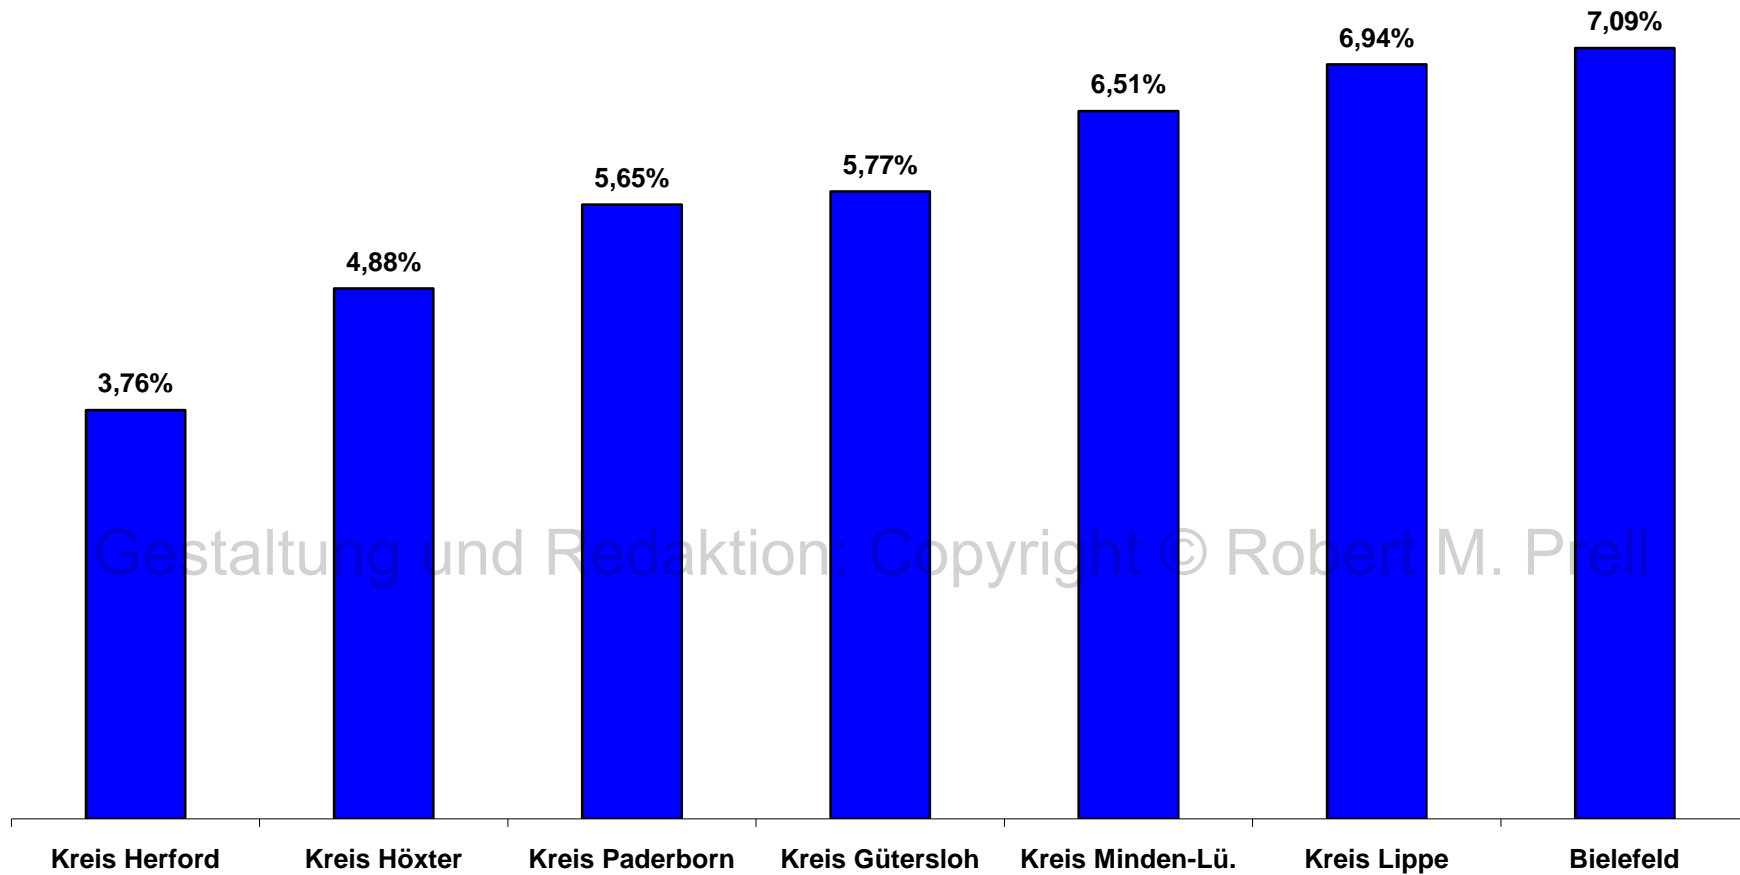

FDP: Kommunalwahl 2020 OWL (Kreistage)

Gestaltung und Redaktion: Copyright © Robert M. Prell