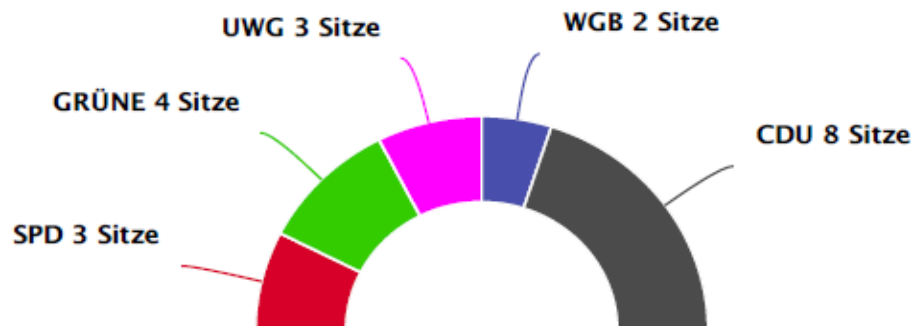

Stadt Marienmünster – Gesamtergebnis – Sitzverteilung

Ratswahl 13.09.2020