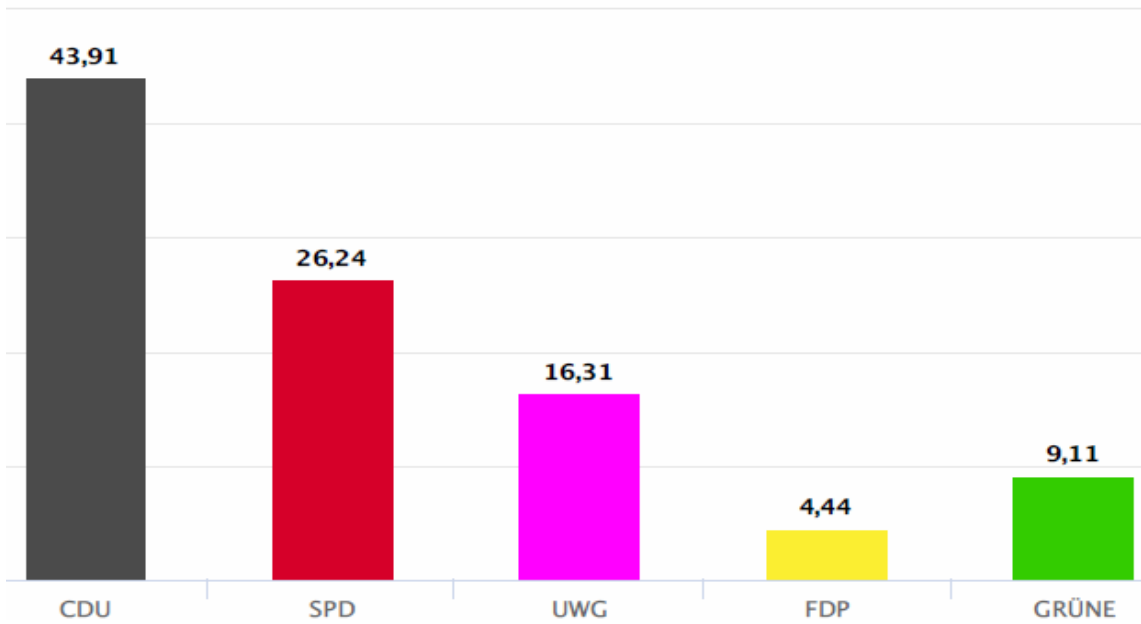

Stadt Nieheim – Gesamtergebnis

Wahl des Rates der Stadt Nieheim 13.09.2020