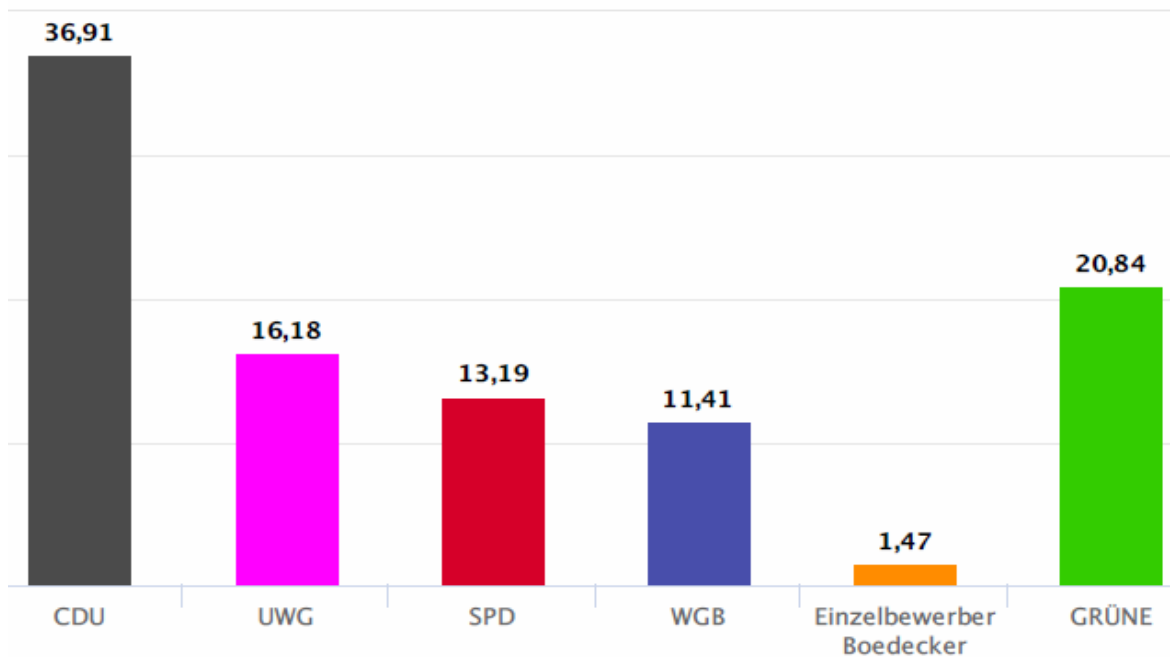

Stadt Marienmünster – Gesamtergebnis

Ratswahl 13.09.2020