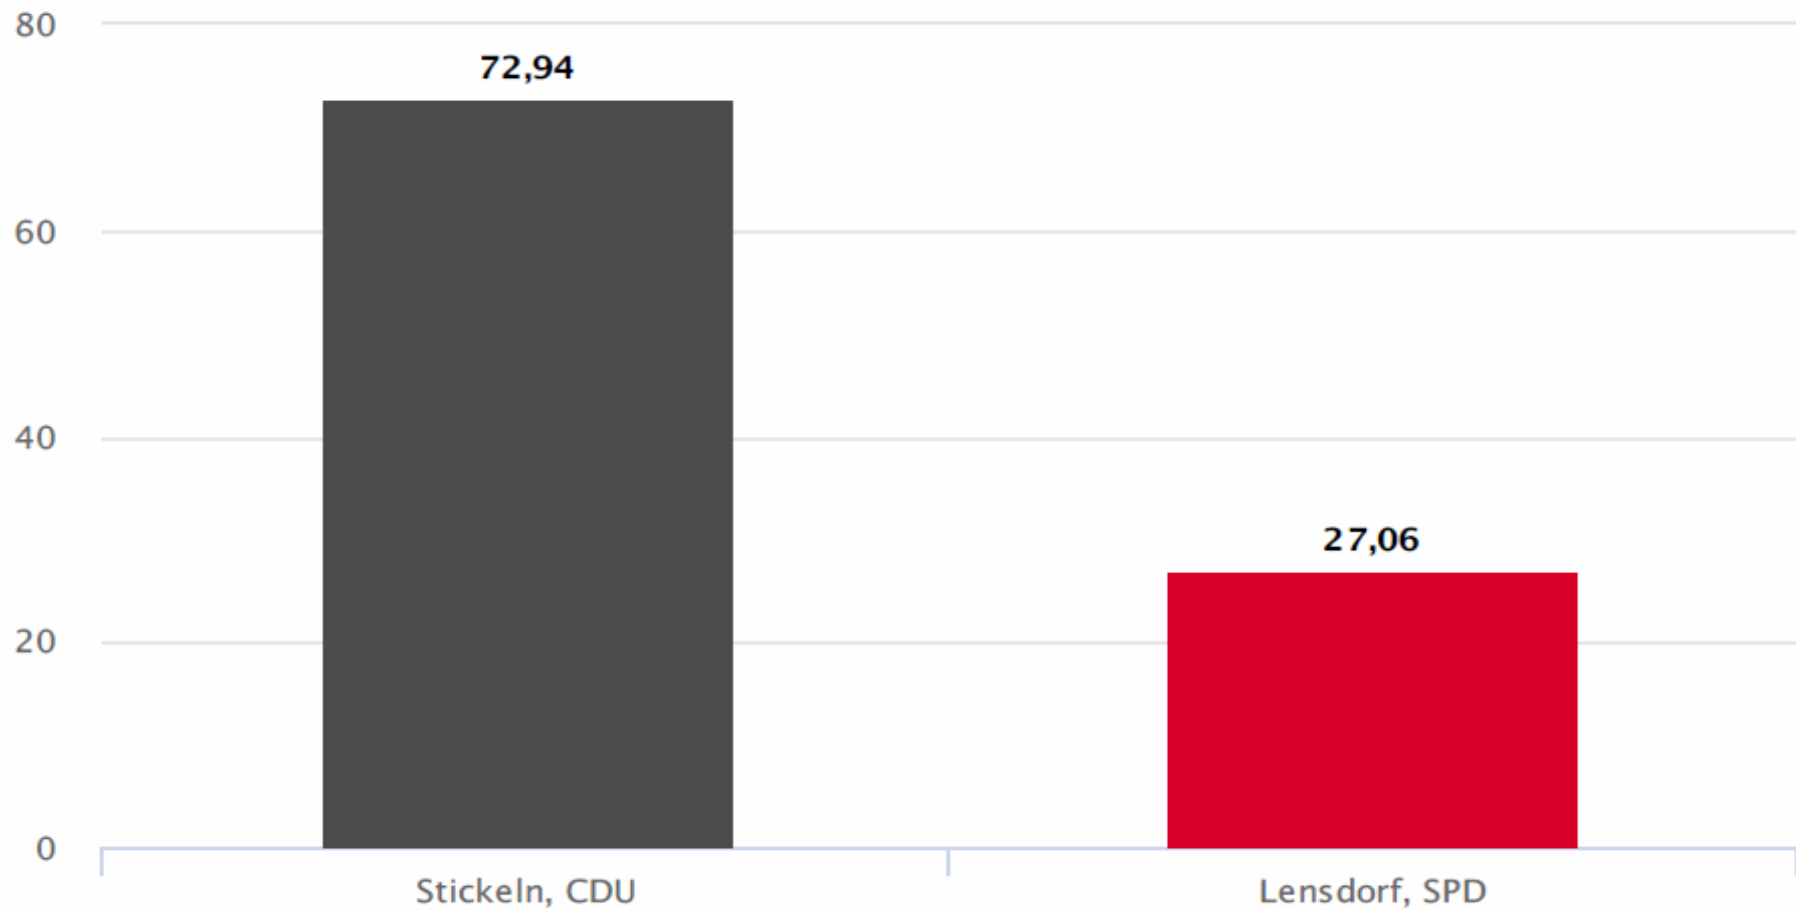

# Kreis Höxter – Gesamtergebnis

Wahl des/der Landrats/Landrätin 13.09.2020

votemanager.de | 13.09.2020 20:47 Uhr – 195 von 195 Ergebnissen