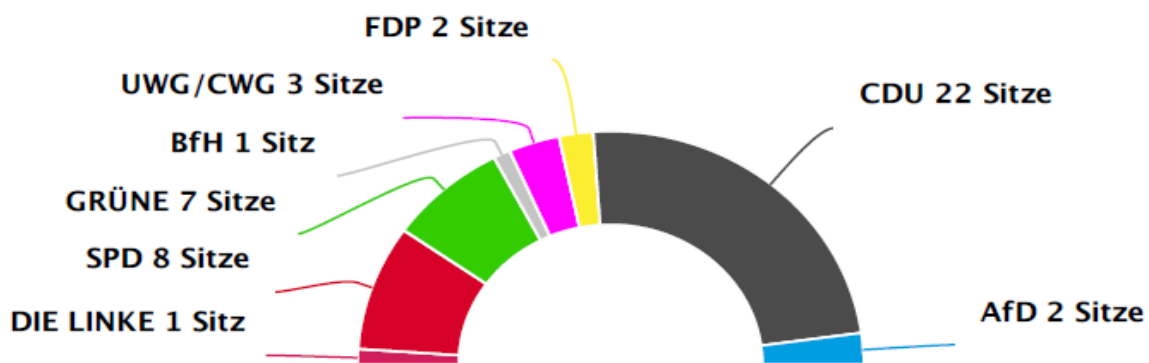

Kreis Höxter – Gesamtergebnis – Sitzverteilung

Kreistagswahl 13.09.2020