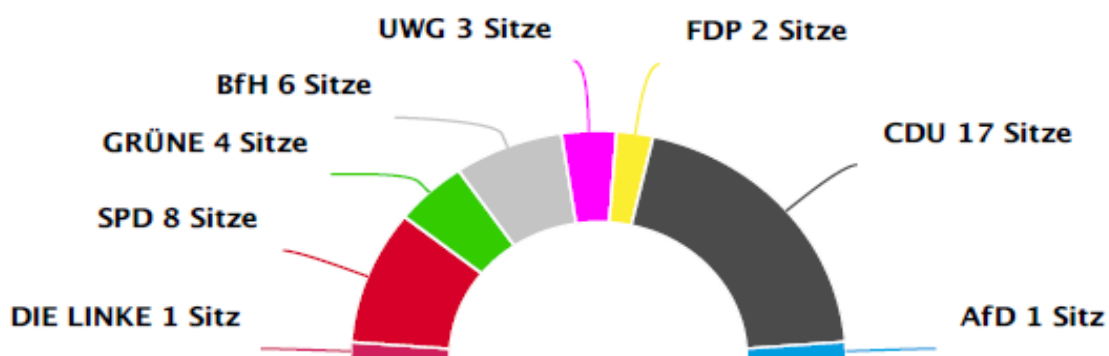

Stadt Höxter – Gesamtergebnis – Sitzverteilung

Gemeinderatswahl 13.09.2020