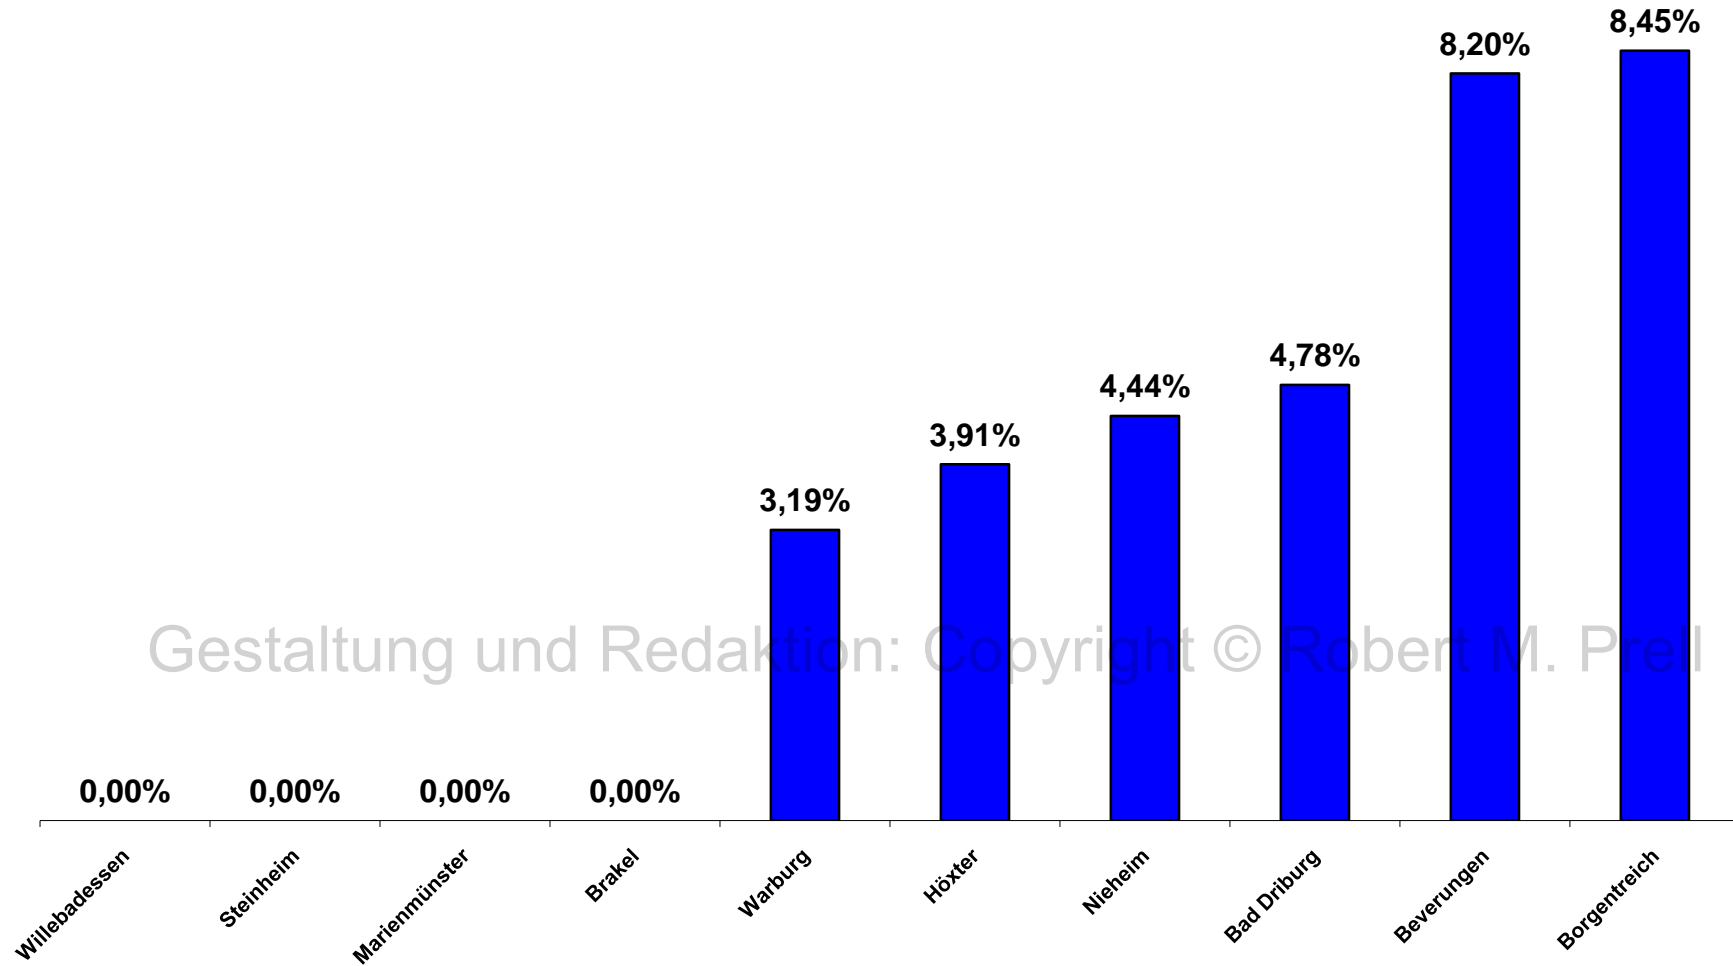

FDP: Kommunalwahl 2020 Kreis Höxter (Gemeindewahlen)

Gestaltung und Redaktion: Copyright © Robert M. Prell

Gestaltung und Redaktion: Copyright © Robert M. Prell