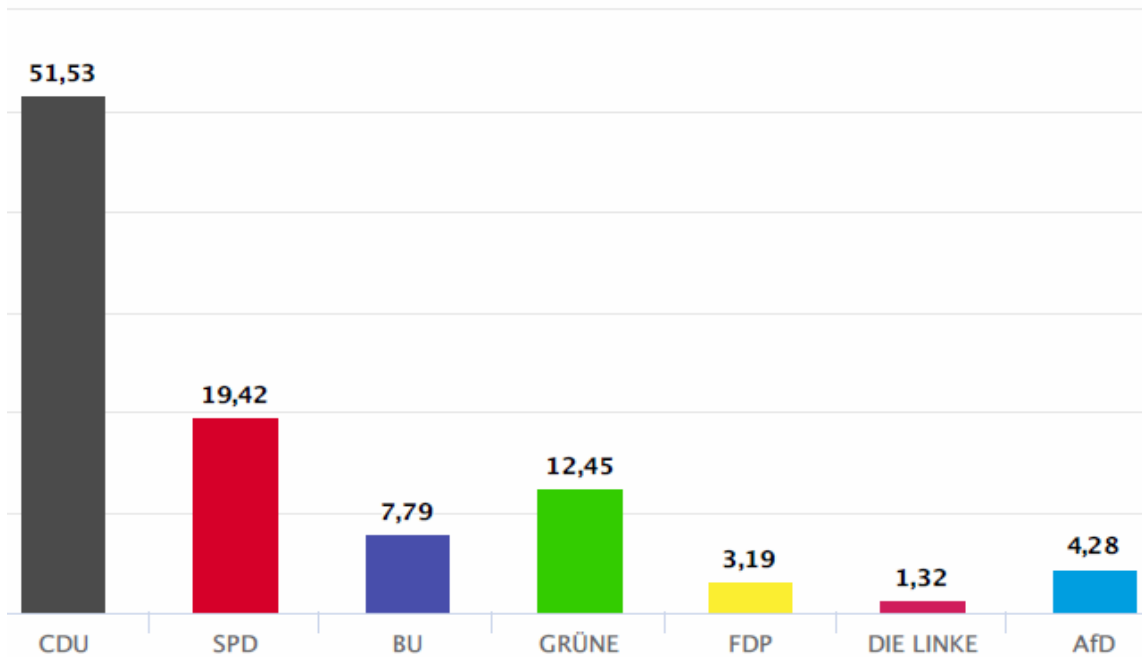

# Stadt Steinheim – Gesamtergebnis – Sitzverteilung

Wahl des Rates der Stadt Steinheim 13.09.2020

# Hansestadt Warburg – Gesamtergebnis

Ratswahl 13.09.2020

## Hansestadt Warburg – Gesamtergebnis – Sitzverteilung

Ratswahl 13.09.2020