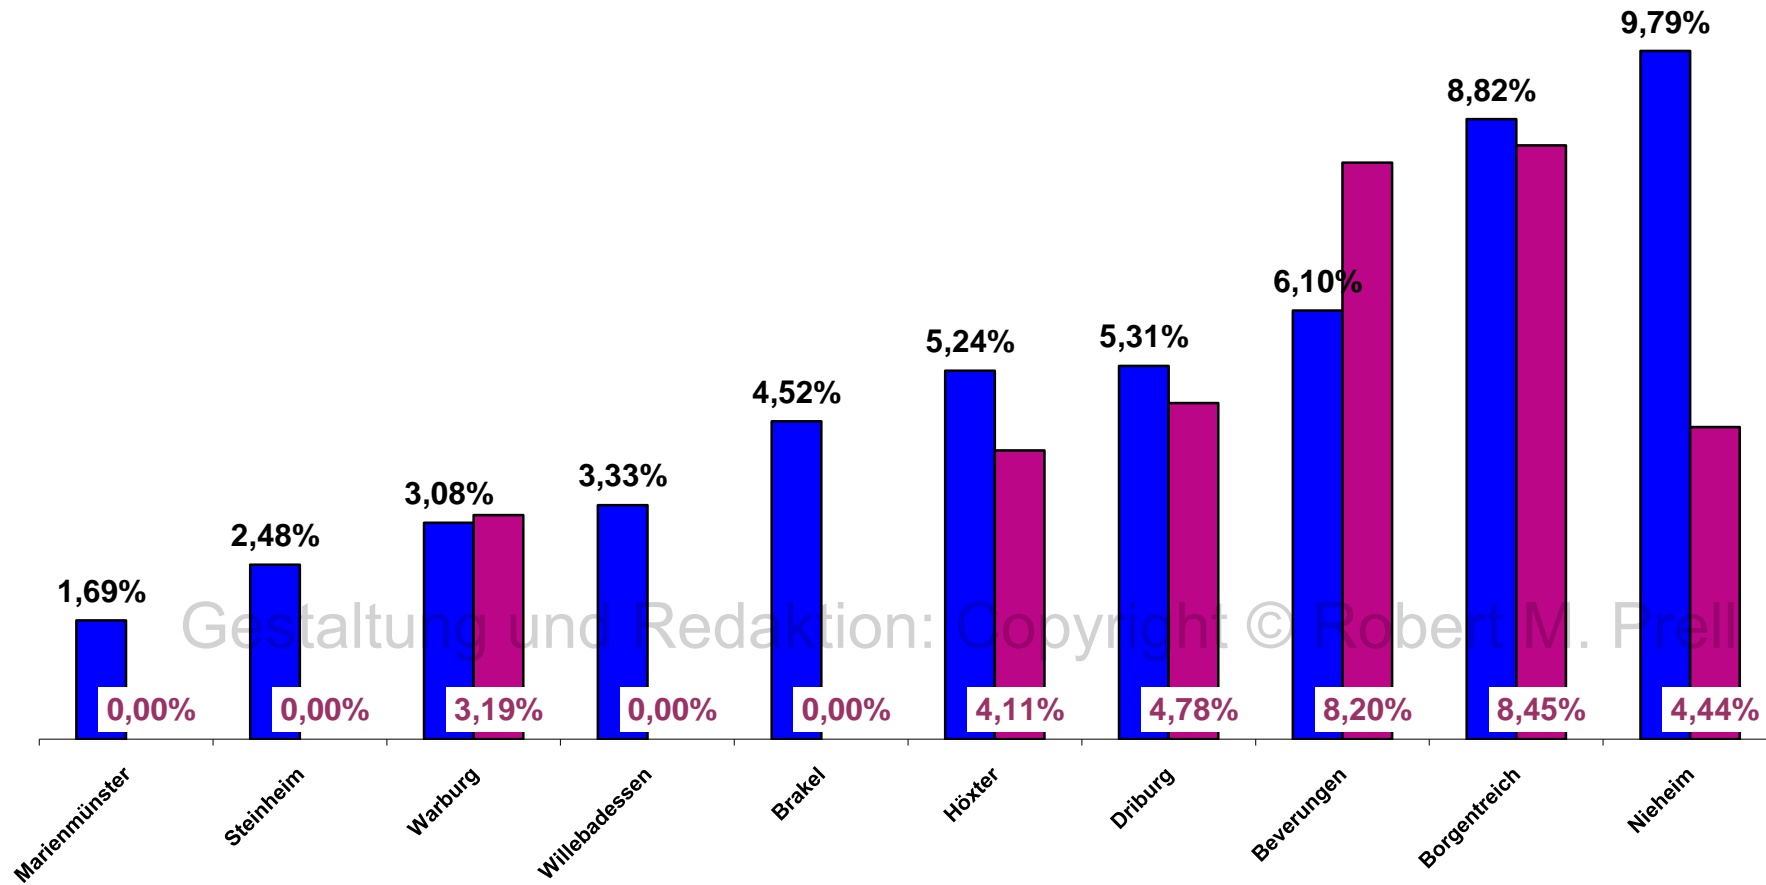

FDP: Kommunalwahl 2020 Kreis Höxter (Kreistag/Stadtwahl)

Gestaltung und Redaktion: Copyright © Robert M. Prell