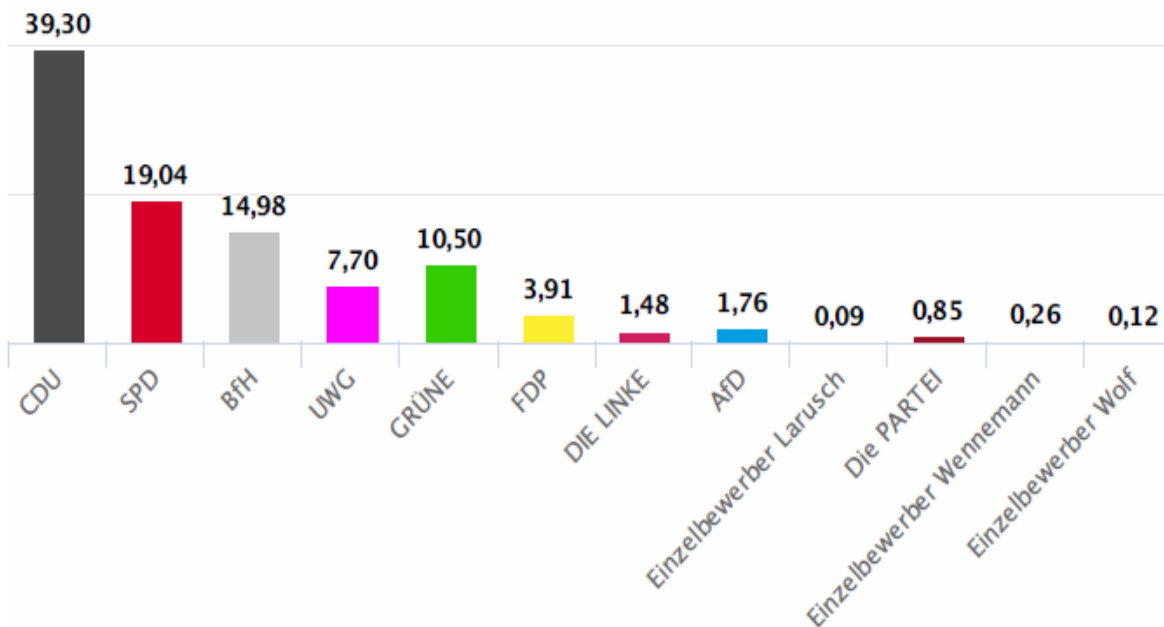

Stadt Höxter – Gesamtergebnis

Gemeinderatswahl 13.09.2020