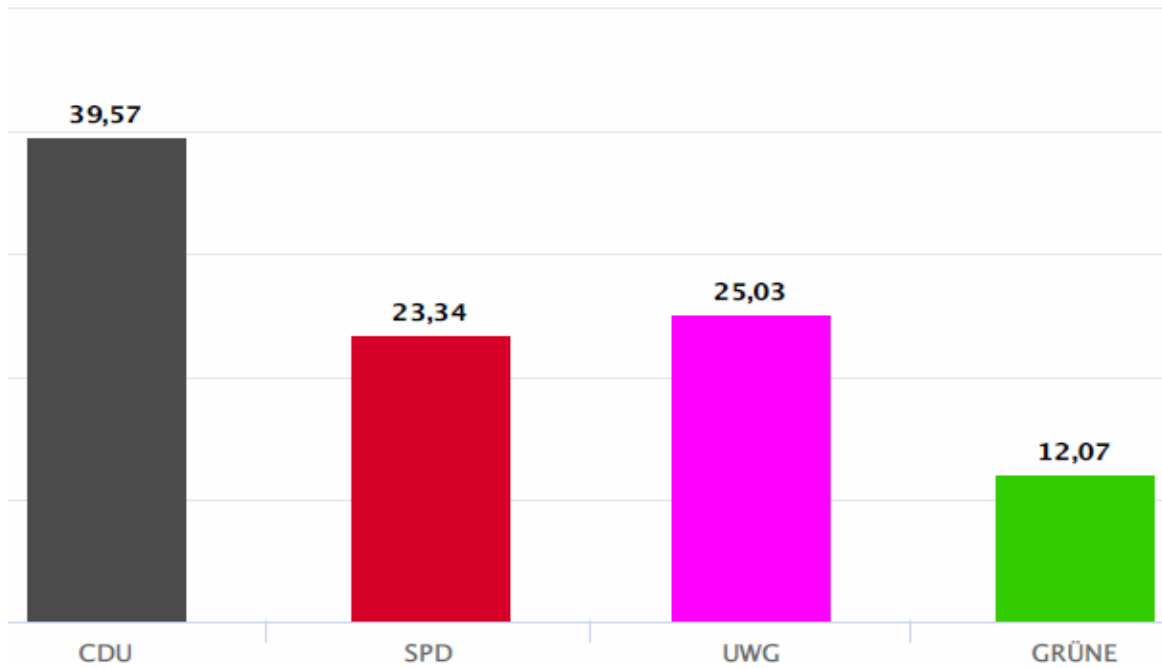

Stadt Steinheim – Gesamtergebnis

Wahl des Rates der Stadt Steinheim 13.09.2020