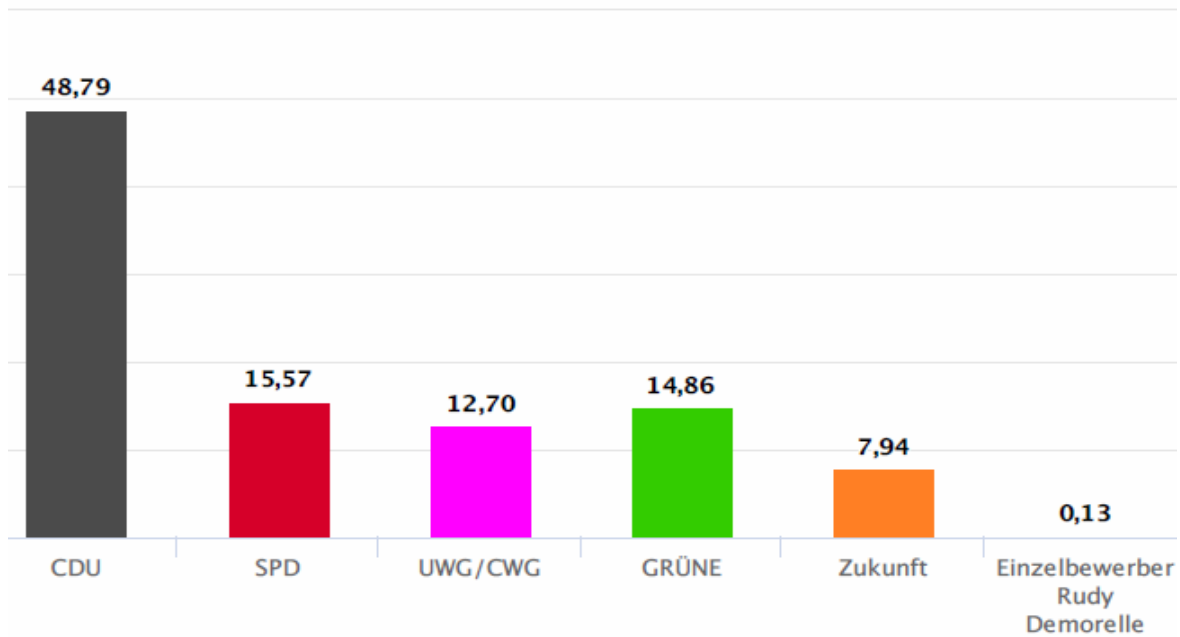

Stadt Brakel – Gesamtergebnis

Wahl zum Rat der Stadt Brakel 13.09.2020