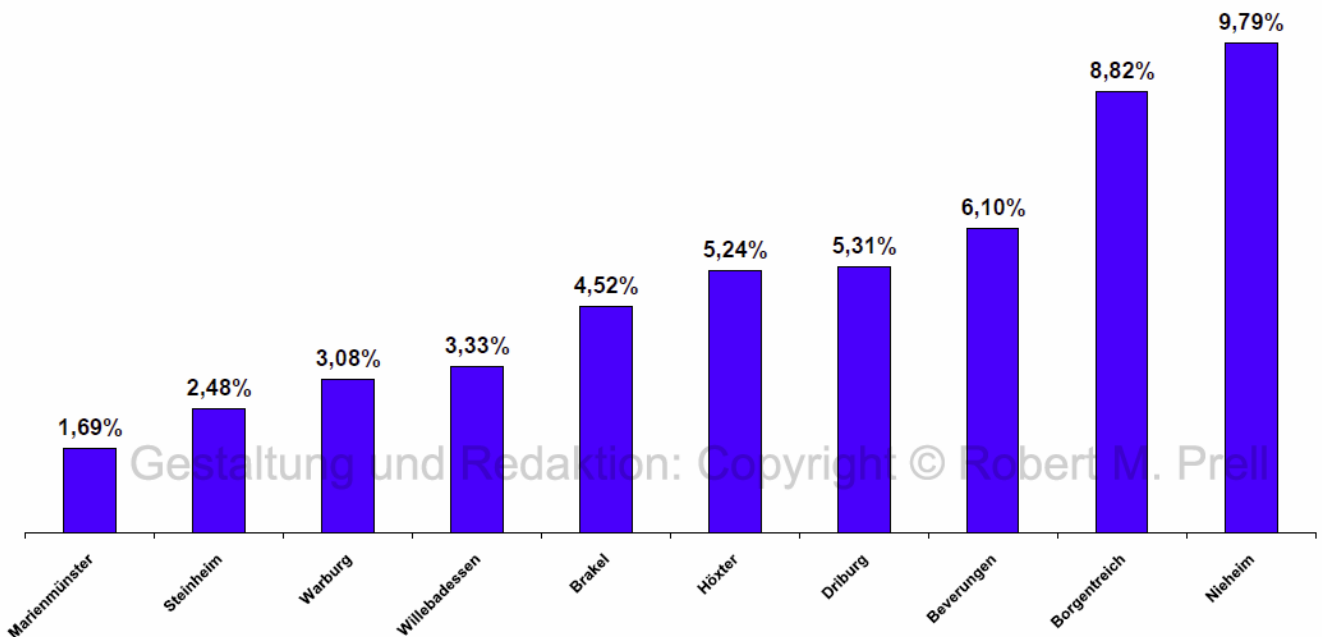

Kreisverband
Höxter

Freie **FDP**
Demokraten
im Kreis Höxter

Newsletter

www.fdp-kreis-hoexter.de

Newsletter des Kreisvorstandes
FDP – Wichtig für den Kreis Höxter!

13.09.2020 Kommunalwahl NRW

Die FDP im Kreis Höxter konnte bei den Kommunalwahlen durchweg gleiche, oft bessere Ergebnisse erzielen als 2014. Gestärkt ging auch die Kreistagsfraktion aus dem Urnengang hervor. Im Summe zwei Mandate und 3 Fraktionsstärken zusätzlich. Leider zu viele Ortsverbände ohne Ratsbeteiligung und zwei Orte ohne Fraktionsstärke.

Hier die wichtigsten Ergebnisse:

Kreistag

[Aktuelles Kreisverband](#) - [Aktuelles Kreistagsfraktion](#)
[Bildergalerie](#) - [Pressübersicht](#)

www.fdp-kreis-hoexter.de

Newsletter des Kreisvorstandes
FDP – Wichtig für den Kreis Höxter!