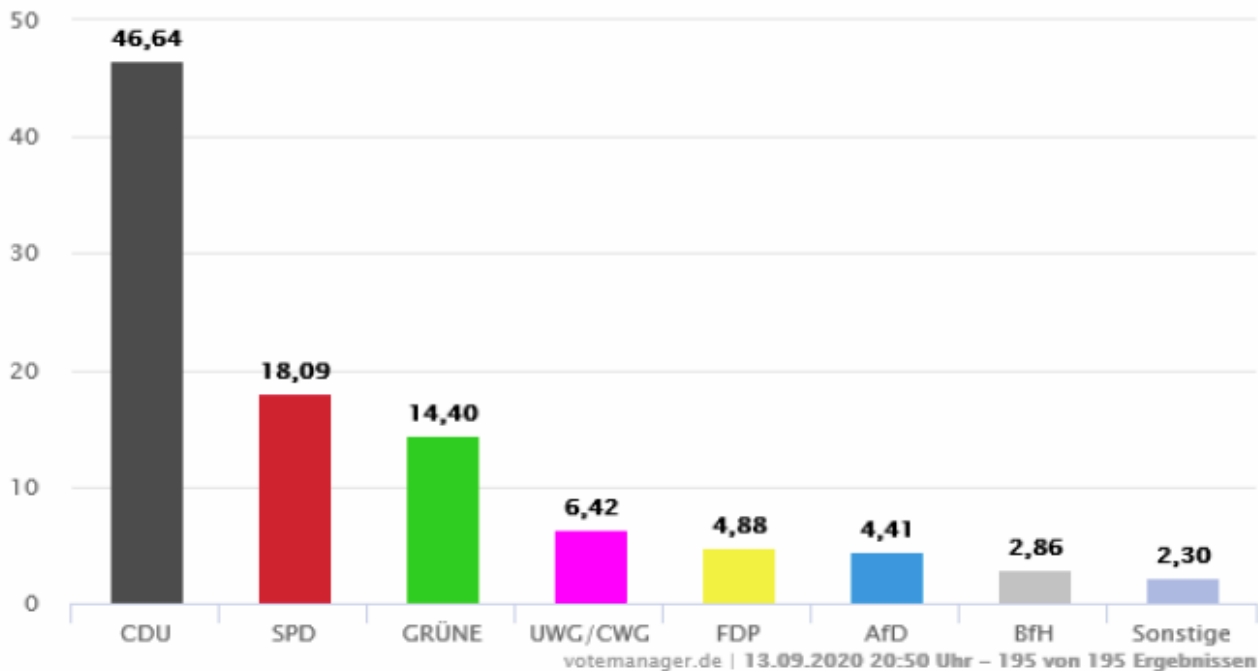

Kreisverband
Höxter

Freie **FDP**
Demokraten
im Kreis Höxter

Newsletter

www.fdp-kreis-hoexter.de

Newsletter des Kreisvorstandes
FDP – Wichtig für den Kreis Höxter!

13.09.2020 Kommunalwahl NRW

Die FDP im Kreis Höxter konnte bei den Kommunalwahlen durchweg gleiche, oft bessere Ergebnisse erzielen als 2014. Gestärkt ging auch die Kreistagsfraktion aus dem Urnengang hervor. Im Summe zwei Mandate und 3 Fraktionsstärken zusätzlich. Leider zu viele Ortsverbände ohne Ratsbeteiligung und zwei Orte ohne Fraktionsstärke.

Kreis Höxter – Gesamtergebnis

Kreistagswahl 13.09.2020

Kreis Höxter – Gesamtergebnis – Sitzverteilung

Kreistagswahl 13.09.2020

www.fdp-kreis-hoexter.de

Newsletter des Kreisvorstandes
FDP – Wichtig für den Kreis Höxter!