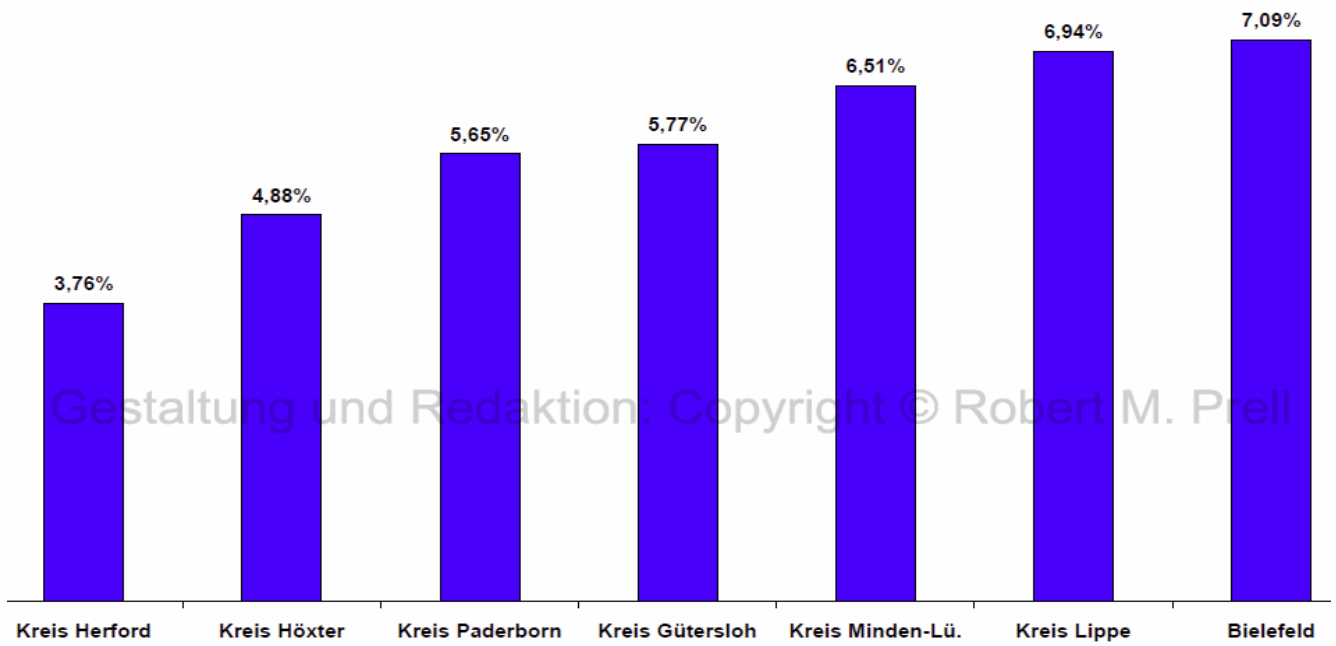

Gestaltung und Redaktion: Copyright © Robert M. Prell