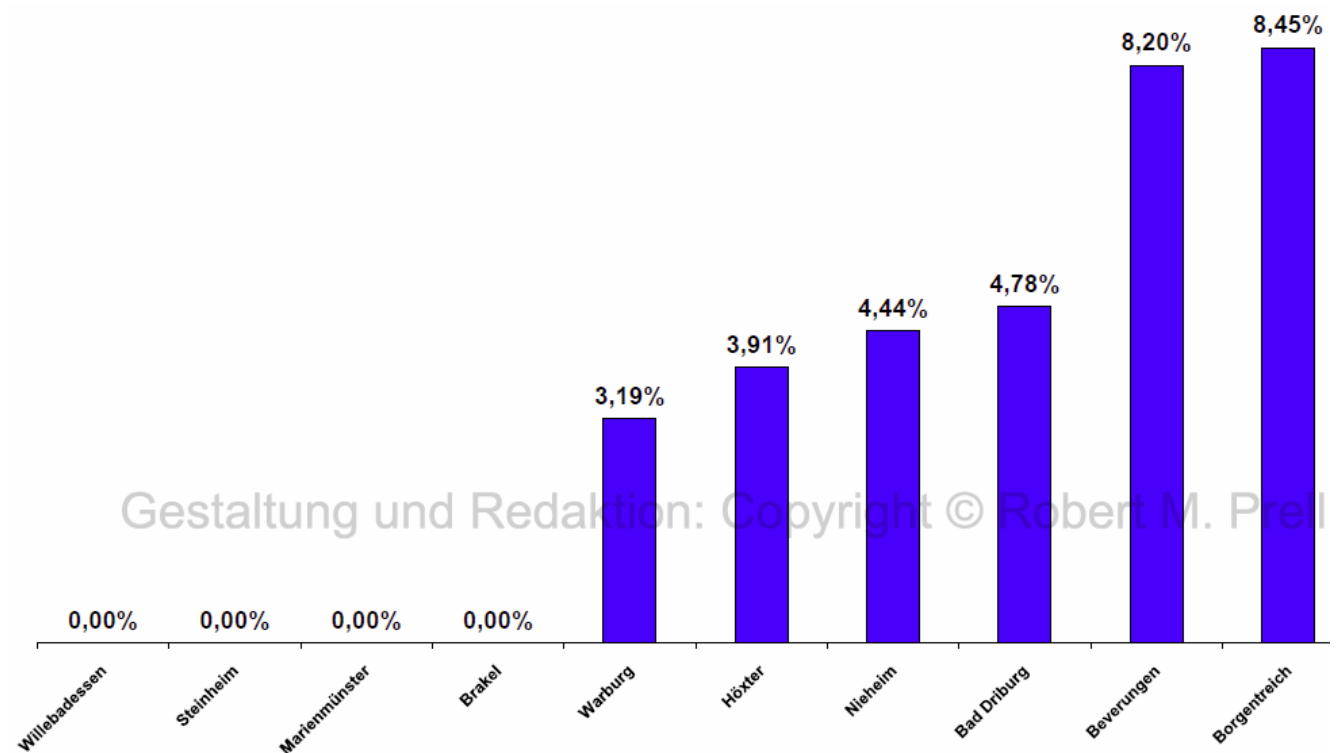

www.fdp-kreis-hoexter.de

Newsletter des Kreisvorstandes
FDP – Wichtig für den Kreis Höxter!

Räte

Gestaltung und Redaktion: Copyright © Robert M. Prell

OWL Kreistage