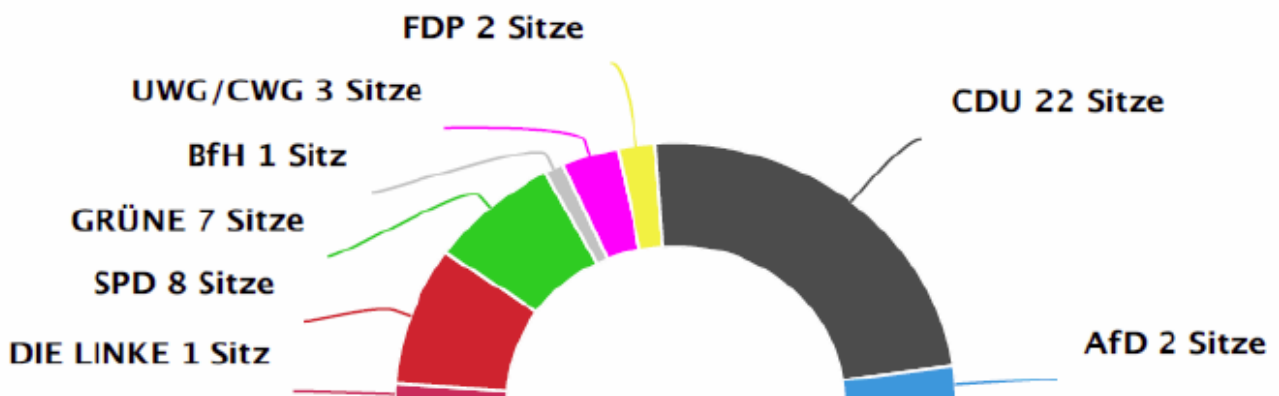

Kreis Höxter – Gesamtergebnis

Kreistagswahl 13.09.2020

Kreis Höxter – Gesamtergebnis – Sitzverteilung

Kreistagswahl 13.09.2020

www.fdp-kreis-hoexter.de

Newsletter des Kreisvorstandes
FDP – Wichtig für den Kreis Höxter!