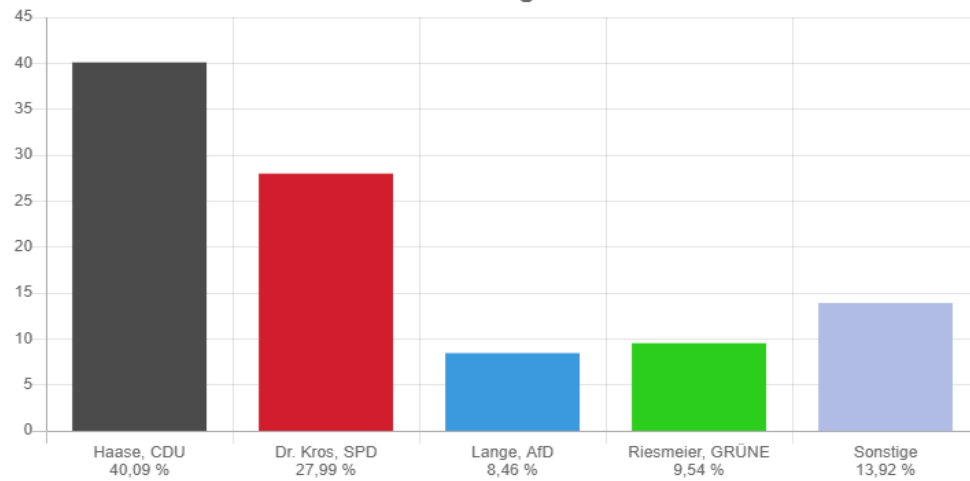

Kreis Höxter - 136 Höxter-Gütersloh III-Lippe II  
Wahl zum Deutschen Bundestag 26.09.2021 - Erststimmen

votemanager.de | 26.09.2021 21:44 Uhr - 291 von 291 Ergebnissen

	Anzahl	Prozent
■ Haase..CDU	53.295	40,09 %
■ Dr..Kros..SPD	37.210	27,99 %
■ Kuffner..FDP	9.462	7,12 %
■ Lange..AfD	11.244	8,46 %
■ Riesmeier..GRÜNE	12.685	9,54 %
■ Wolf..DIE.LINKE	3.345	2,52 %
■ Thiel..Die.PARTEI	2.427	1,83 %
■ Tierschutzpartei	---	
■ RIRATEN	---	
■ Schröder..FREIE.WÄHLER	1.530	1,15 %
■ NPD	---	

**Kreis Höxter - 136 Höxter-Gütersloh III-Lippe II  
Wahl zum Deutschen Bundestag 26.09.2021 - Zweitstimmen**

votemanager.de | 26.09.2021 21:44 Uhr - 291 von 291 Ergebnissen

	Anzahl	Prozent
■ CDU	43.267	32,51 %
■ SPD	36.254	27,24 %
■ FDP	15.488	11,64 %
■ AfD	11.535	8,67 %
■ GRÜNE	14.715	11,06 %
■ DIE LINKE	3.762	2,83 %
■ Die PARTEI	1.366	1,03 %
■ Tierschutzpartei	1.553	1,17 %
■ PIRATEN	566	0,43 %
■ FREIE WÄHLER	1.024	0,77 %
■ NPD	121	0,09 %