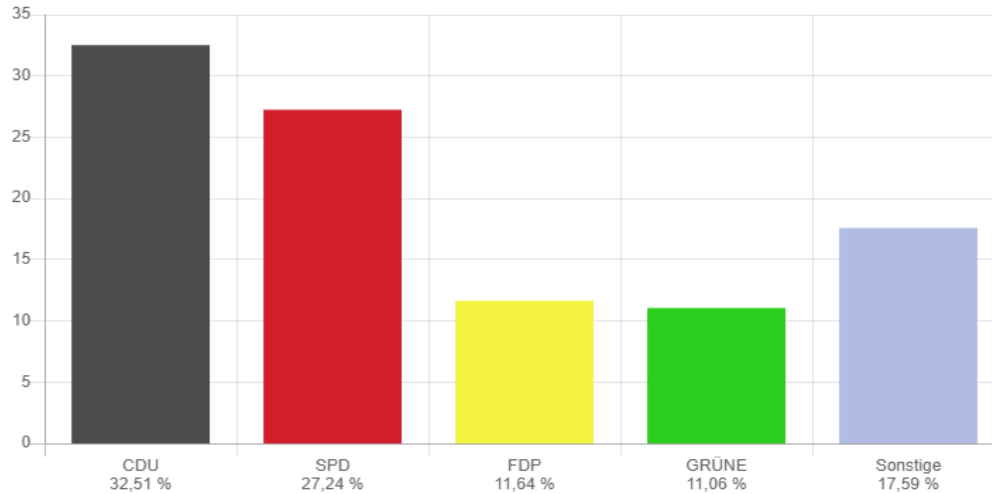

Kreis Höxter - 136 Höxter-Gütersloh III-Lippe II  
Wahl zum Deutschen Bundestag 26.09.2021 - Erststimmen

votemanager.de | 26.09.2021 21:44 Uhr - 291 von 291 Ergebnissen

	Anzahl	Prozent
■ Haase..CDU	53.295	40,09 %
■ Dr..Kros..SPD	37.210	27,99 %
■ Kuffner..FDP	9.462	7,12 %
■ Lange..AfD	11.244	8,46 %
■ Riesmeier..GRÜNE	12.685	9,54 %
■ Wolf..DIE.LINKE	3.345	2,52 %
■ Thiel..Die.PARTEI	2.427	1,83 %
■ Tierschutzpartei	---	
■ RIRATEN	---	
■ Schröder..FREIE.WÄHLER	1.530	1,15 %
■ NPD	---	

**Kreis Höxter - 136 Höxter-Gütersloh III-Lippe II  
Wahl zum Deutschen Bundestag 26.09.2021 - Zweitstimmen**

votemanager.de | 26.09.2021 21:44 Uhr - 291 von 291 Ergebnissen

	Anzahl	Prozent
■ CDU	43.267	32,51 %
■ SPD	36.254	27,24 %
■ FDP	15.488	11,64 %
■ AfD	11.535	8,67 %
■ GRÜNE	14.715	11,06 %
■ DIE LINKE	3.762	2,83 %
■ Die PARTEI	1.366	1,03 %
■ Tierschutzpartei	1.553	1,17 %
■ PIRATEN	566	0,43 %
■ FREIE WÄHLER	1.024	0,77 %
■ NPD	121	0,09 %