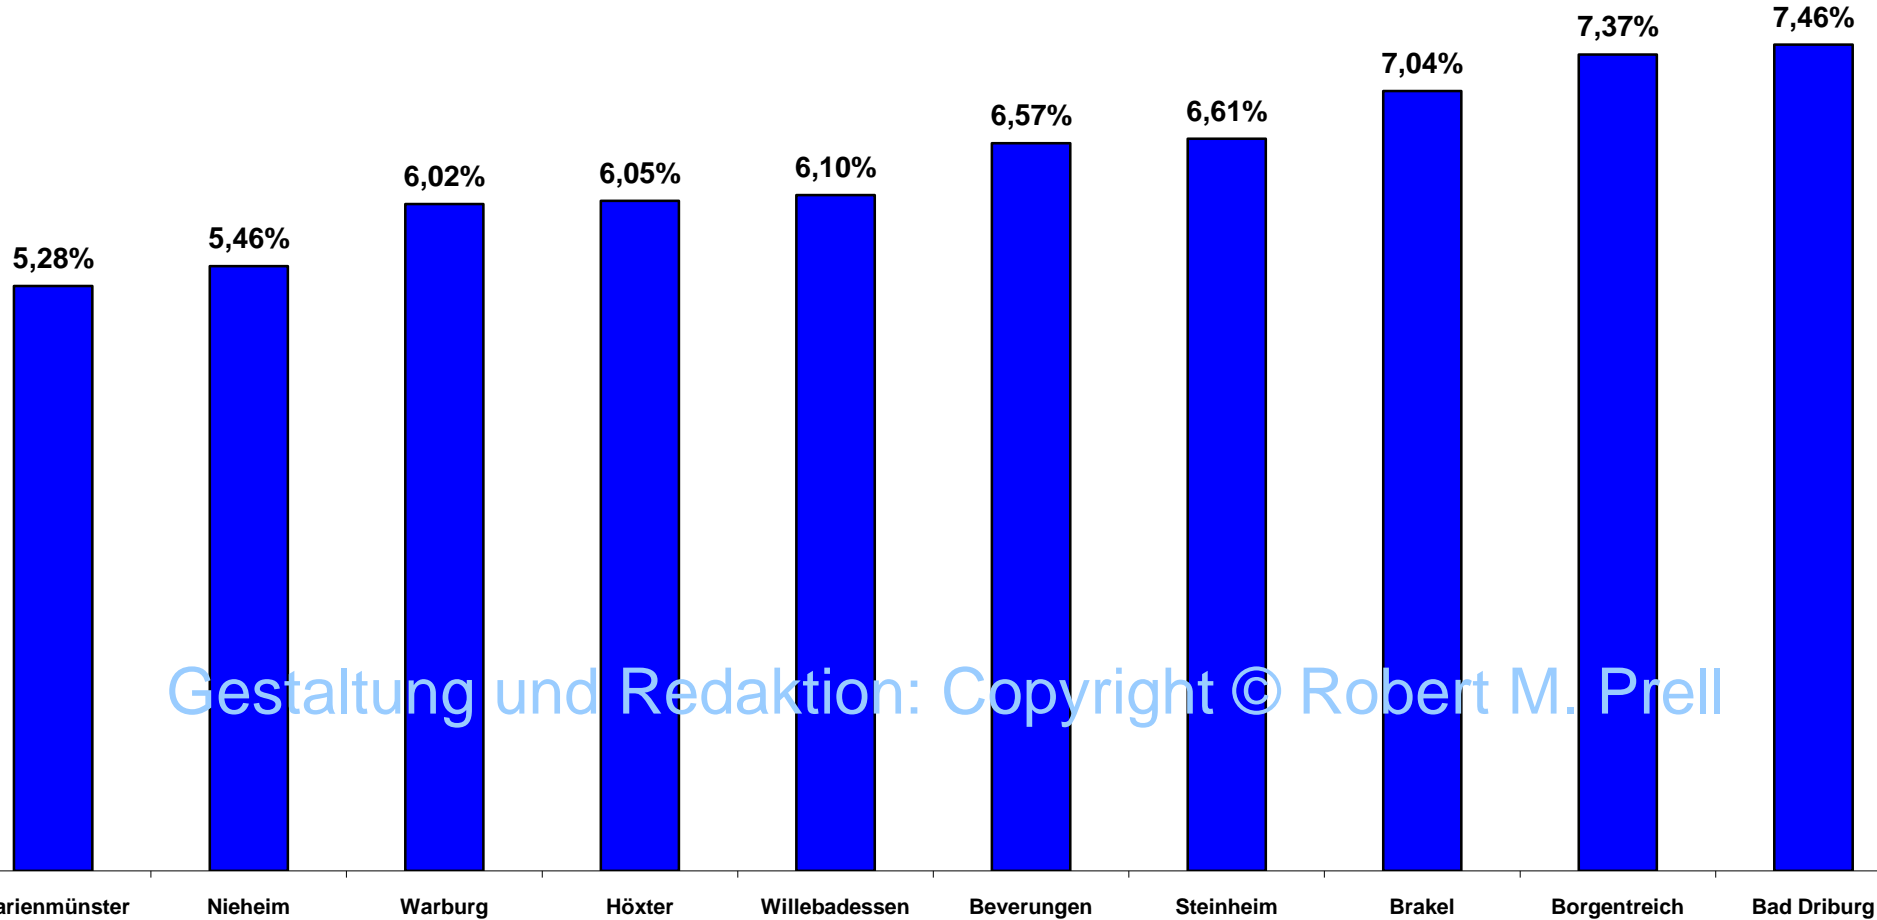

FDP: Europawahl 2019 Kreis Höxter

Gestaltung und Redaktion: Copyright © Robert M. Prell

Gestaltung und Redaktion: Copyright © Robert M. Prell