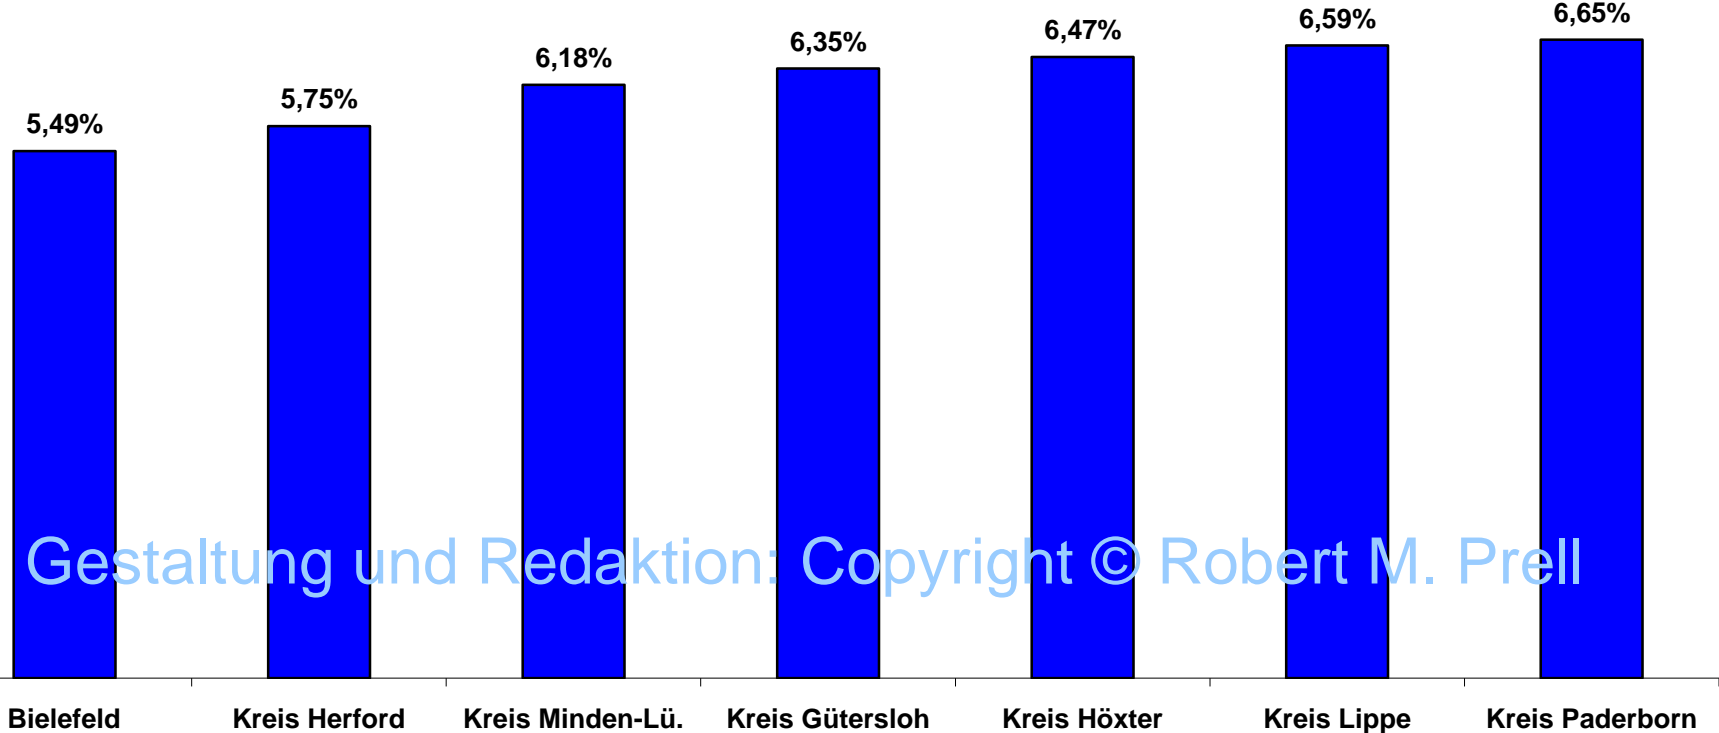

FDP: Europawahl 2019 OWL

Gestaltung und Redaktion: Copyright © Robert M. Prell

Gestaltung und Redaktion: Copyright © Robert M. Prell