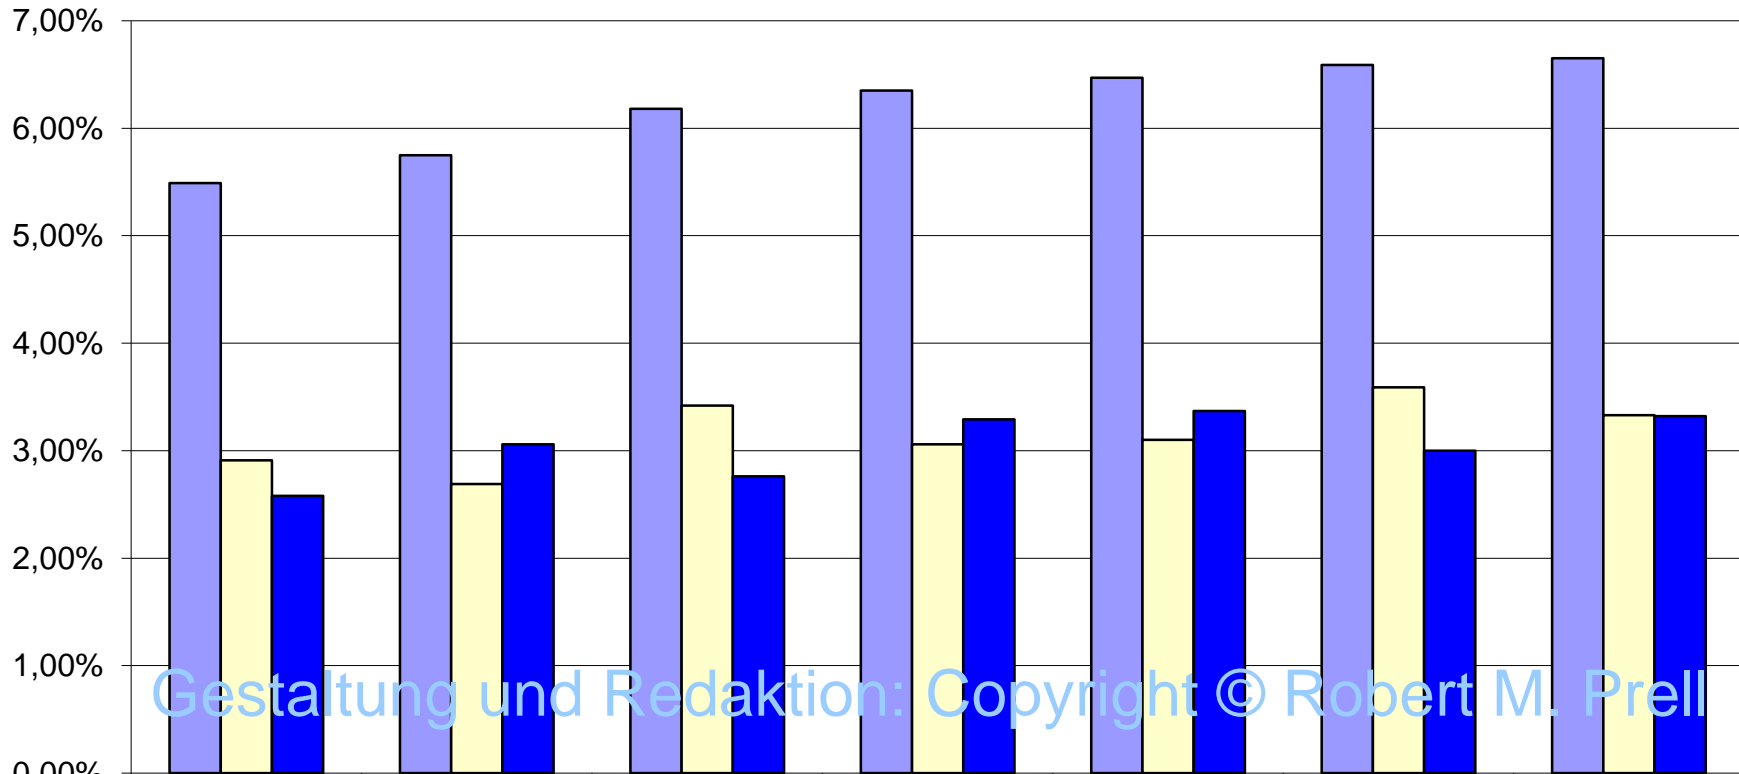

Gestaltung und Redaktion: Copyright © Robert M. Prell

	Bielefeld	Herford	Minden-Lü.	Gütersloh	Höxter	Lippe	Paderborn
■ 2019	5,49%	5,75%	6,18%	6,35%	6,47%	6,59%	6,65%
■ 2014	2,91%	2,69%	3,42%	3,06%	3,10%	3,59%	3,33%
■ Gewinne	2,58%	3,06%	2,76%	3,29%	3,37%	3,00%	3,32%