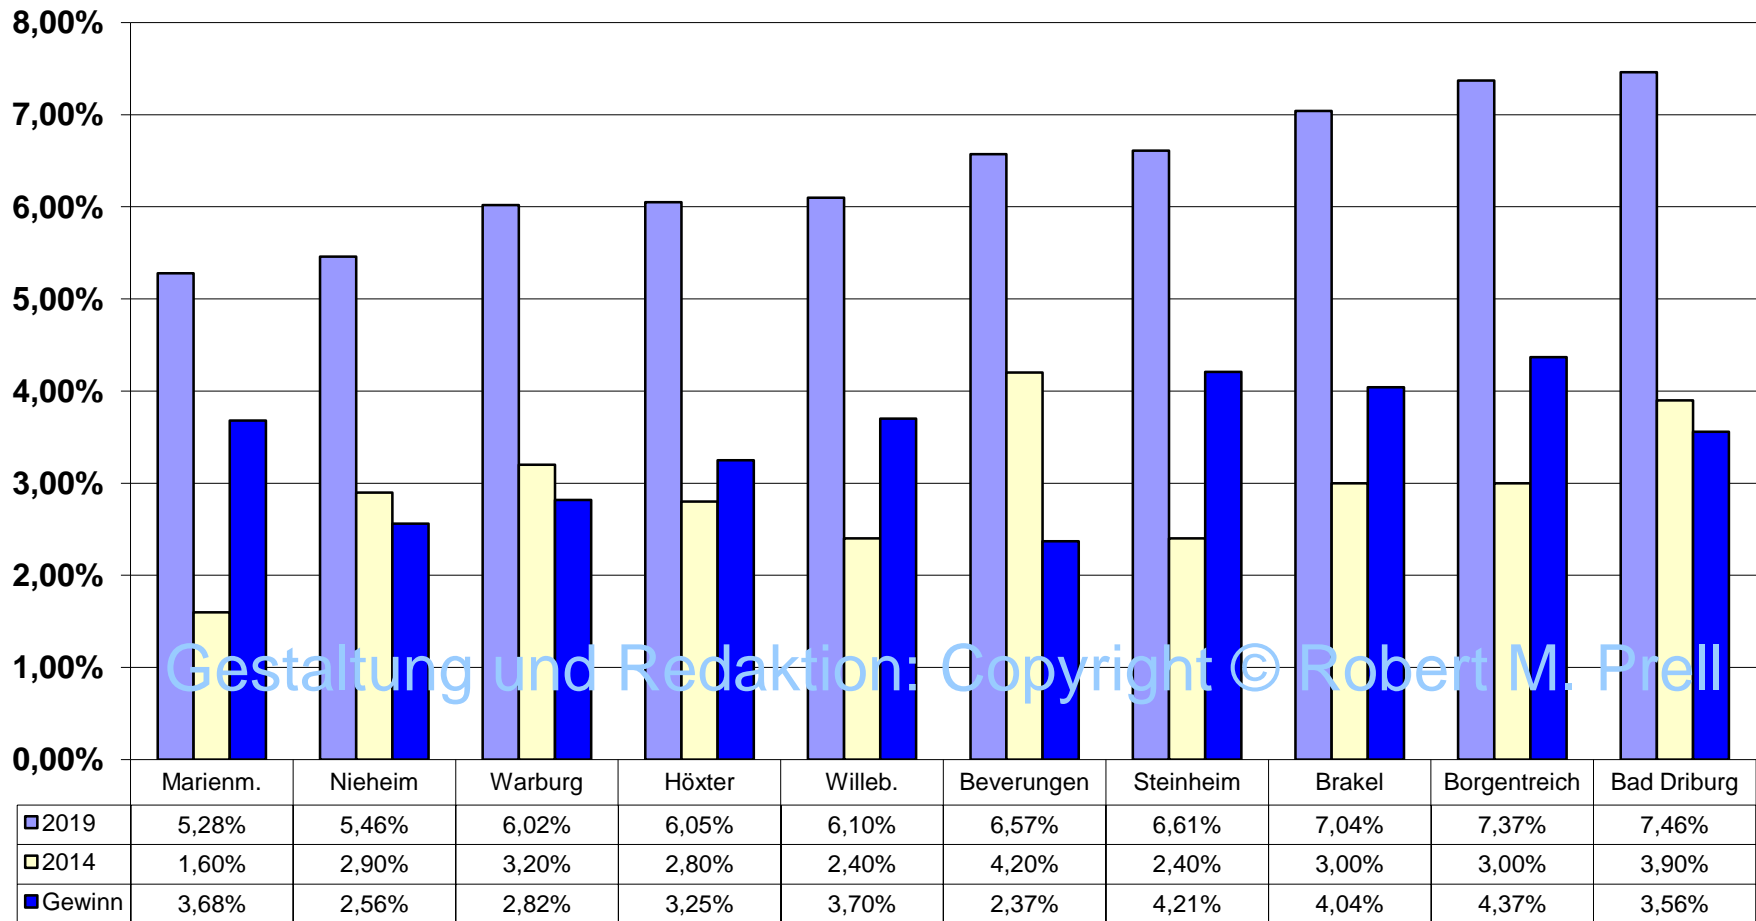

FDP: Europawahl 2019 Kreis Höxter "Gewinne"

Gestaltung und Redaktion: Copyright © Robert M. Prell